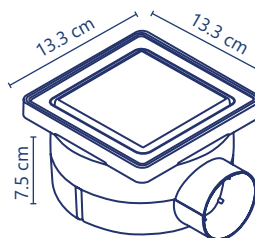

Cód. 2611

- Césped bote
- Kompakto
- Minimalista
- Cuadrado
- Con salida lateral a 2"
- Rejilla 100% de acero inoxidable

✓ 5 años de garantía PZAS 26

Mezcladoras-Flexi importado