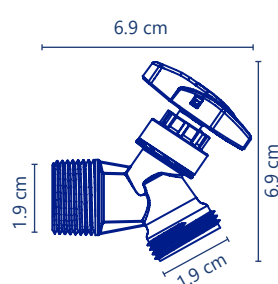

**Cód. 2474**

- Llave de jardín
- Resina acetal
- De 1/2 x 3/4"

5 años de garantía PZAS 40

**Cód. 2474G**

- Llave de jardín
- Resina acetal
- De 1/2 x 3/4"
- Gris
- Maneral azul

5 años de garantía PZAS 40

**Cód. 2489**