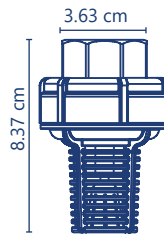

Cód. 2429

- Pichancha
- Fabricada de acetal
- Conexión a 1"

5 años de garantía PZAS 30

- ✓ Alta resistencia
- ✓ No se oxida
- ✓ No se corroe