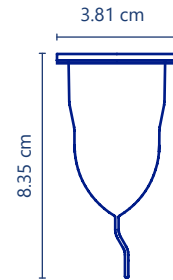

Cód. 2360

- Membrana check anti-olores e insectos
- Para fregadero
- Soporta hasta 300°C
- Permite el flujo de hasta 12 L por minuto

5 años de garantía PZAS 10