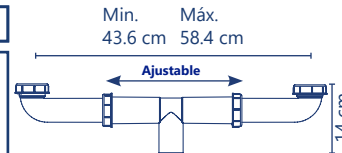

Cód. 2348

- Tipo americano rígido
- T larga ajustable

5 años de garantía **PZAS 15**