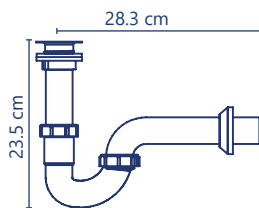

## Céspedes para fregadero

**Cód. FL-07**

- Desagüe americano
- Con 2 tubo ceja de 10 cm
- Rígido

✓ 1 año de garantía PZAS 45

**Cód. FL-06**

- Desagüe americano
- Sin tubo ceja
- Rígido

✓ 1 año de garantía PZAS 50