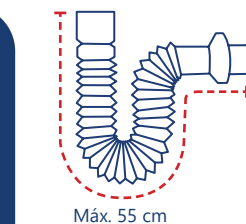

Cód. FL-08

- Trampa universal
- Flexible
- 55 cm
- Para lavabo
- Para fregadero

1 año de garantía | PZAS 100

Empaque de 1 1/2" para fregadero | Empaque de 1 1/4" para lavabo