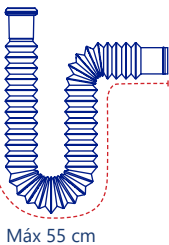

Cód. 2940

- Extensión trampa candeado flexible de 55 cm
- Para lavabo
- Salida a desagüe de 1 1/4"

5 años de garantía PZAS 50

Cód. 2940M

- Extensión trampa candeado flexible de 55 cm
- Para lavabo
- Salida a desagüe de 1 1/4"
- Presentación estirado

5 años de garantía PZAS 40

Cód. 2940