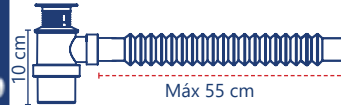

Cód. FLE-09

- Tipo "P"
- Cubierta de acero inoxidable
- Extensión flexible de 55 cm

5 años de garantía PZAS 30

Cód. 2929

- Cubierta de acero inoxidable
- Bote chico
- Extensión de 55 cm

5 años de garantía PZAS 30