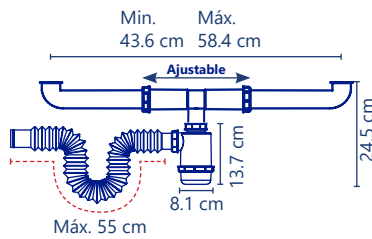

**Cód. 2347**

- Tipo americano rígido
- T larga ajustable
- Bote grande
- Extensión de 55 cm

5 años de garantía **PZAS 10**

**Cód. 2344**

- Tipo americano rígido
- Contracanas combinadas
- 2 Tubo ceja de 10 cm
- T larga ajustable