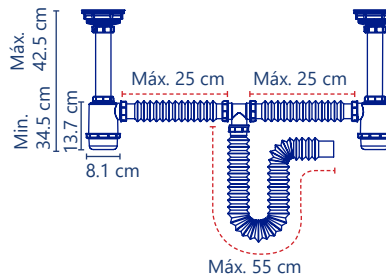

Cód. 2326

- Doble bote grande
- **Con contracanasta de acero inoxidable**
- Flexible
- 2 tubos ceja de 25 cm
- Extensión de 55 cm
- **Triple sello**

5 años de garantía PZAS 6

Cód. 2337

- Doble bote grande
- **Con contracanasta de combinada**
- Flexible
- 2 tubos ceja de 25 cm
- Extensión de 55 cm
- **Triple sello**

5 años de garantía PZAS 6

DiseñoFlex
BY FLEXIMATIC

Busca la versión **con membrana check anti-olores**
Cód. 2326A en la página 51