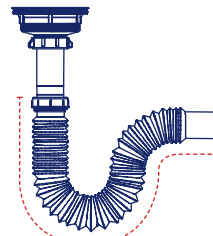

Cód. 3503

- Contracanasta combinada
- Tubo ceja de 10 cm
- Extensión flexible de 55 cm

5 años de garantía PZAS 30

Cód. 3503C

- Contracanasta práctica
- Tubo ceja de 10 cm
- Extensión flexible de 55 cm

5 años de garantía PZAS 30