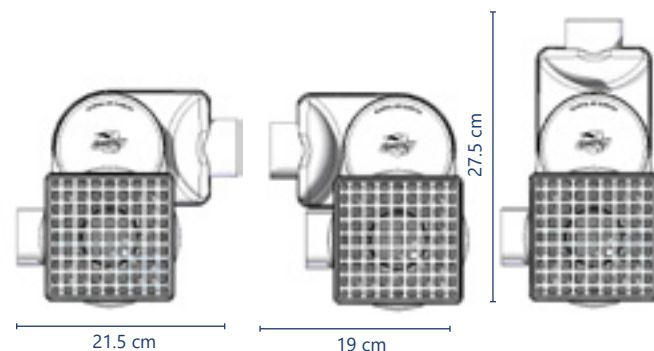

Cód. 2614	Cód. 2616
- Cuadrado - Cubierta de acero inoxidable - Giratorio - Salida a tubería de 2"	- Cuadrado - Cubierta de acero inoxidable - Rejilla retro - Giratorio - Salida a tubería de 2"
PZAS 16	PZAS 16