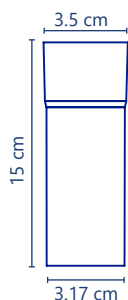

5 años de garantía PZAS 30

**Cód. 2594**

- Tapón para lavabo
- PVC flexible
- Para contra de 1 1/4 y 1 1/8"

5 años de garantía PZAS 10

**Cód. 2224**

- Extensión rígida
- Para lavabo
- 1 1/4" x 15 cm
- Fabricado en ABS más resistente