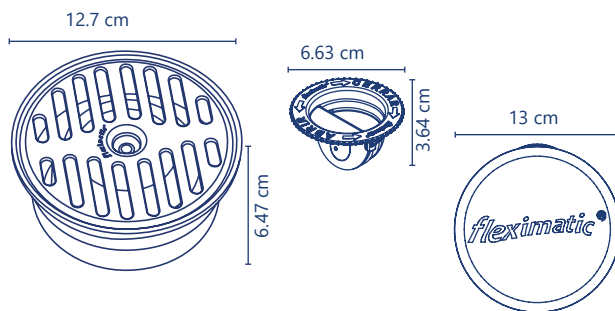

Cód. 2253

- Universal para conexiones de 2, 3 y 4"
- Rejilla y bisel 100% de acero inoxidable
- Check anti-olores
- **Tapa higiénica**

✓ 5 años de garantía PZAS 55