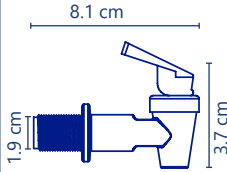

Cód. 4428

- Llave despachadora de agua
- Polipropileno
- De 3/4"

✓ 3 años de garantía PZAS 20