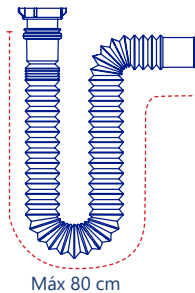

## Extensiones para lavabo o fregadero

**Cód. 2948**

- Extensión trampa flexible de 80 cm
- Para lavabo
- Salida a desagüe de 1 1/4"

5 años de garantía PZAS 70

**Cód. 2942**

- Extensión trampa flexible
- Candeado
- De 80 cm
- Tipo "P"
- Universal para lavabo o fregadero
- Salida a desagüe de 1 1/2"