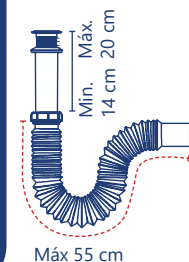

Cód. 2236

- Tipo "P"
- Cubierta de acero inoxidable
- Extensión flexible de 55 cm

✓ 5 años de garantía PZAS 35

Cód. 2235

- Tipo "P"
- Atrapatodo
- Extensión flexible de 55 cm

✓ 5 años de garantía PZAS 35

Cód. 2936

- Tipo "P"
- Cubierta de acero inoxidable
- Extensión flexible de 80 cm

✓ 5 años de garantía PZAS 30

Cód. 2935

- Tipo "P"
- Atrapatodo
- Extensión flexible de 80 cm

✓ 5 años de garantía PZAS 30