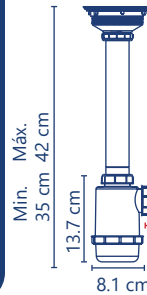

Cód. 3500

- Contracanasta combinada
- Bote grande
- Extensión flexible de 55 cm
- Tubo ceja de 25 cm

5 años de garantía PZAS 12