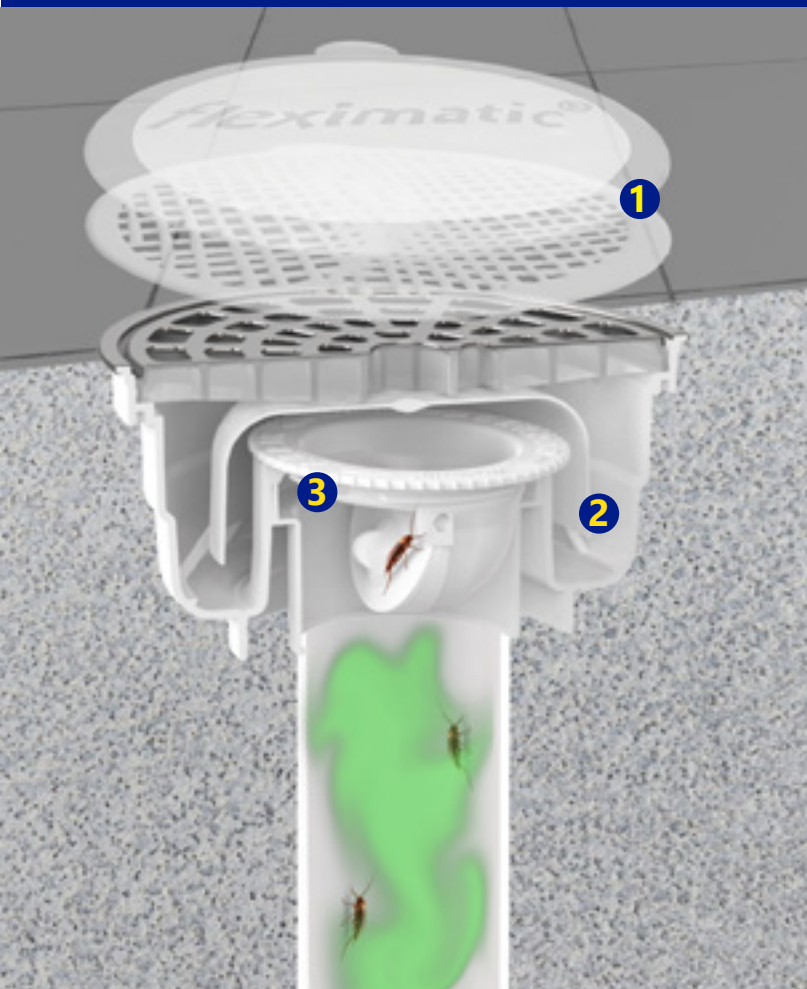

Conoce los detalles en cada código

www.fleximatic.mx