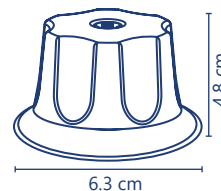

Cód. 2477

- Juego de manerales QUEEN (2 piezas)
- Grande
- Zinc cromado

✓ 3 años de garantía PZAS 10