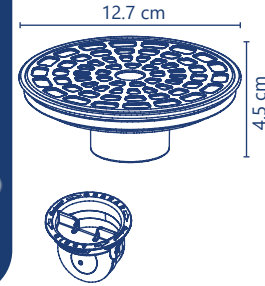

Cód. 2264

- Universal
- Cubierta de acero inoxidable
- Para tubería directa de 2, 3 y 4"
- Check anti-olores

✓ 5 años de garantía PZAS 55

Cód. 2333

- Instala fácil
- Para tubería de 2"
- Con cubierta y bisel de acero inoxidable
- Check anti-olores

✓ 5 años de garantía PZAS 25

¡Instálalo donde quieras!

Check anti-olores universal

Evita malos olores, insectos y virus