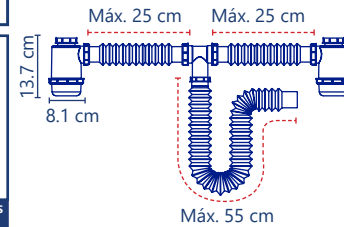

C) Sello tipo cuña

B) Sello perimetral

A) Sello cónico

**Cód. 2340**

- Doble bote
- Flexible
- Extensión de 55 cm
- 2 tubos ceja de 25 cm
- **Triple sello**

5 años de garantía PZAS 8

**Cód. 2325**

- Doble bote
- Flexible
- Extensión de 55 cm
- **Triple sello**