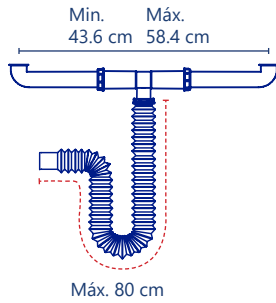

Desagües

Compaktos

Ideales para espacios reducidos, mismo desalojo

Cód. 2319

- Doble
- Compakto
- Tipo americano rígido
- T larga ajustable
- Extensión de 80 cm

✓ 5 años de garantía PZAS 15