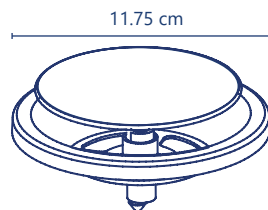

Artículos varios

Cód. 4588

- **Rejilla de acero inoxidable**
- De 3 1/2"
- Incluye 3 tornillos
- Calibre 14

✓ 5 años de garantía

PZAS	25

Cód. 4489

- **Rejilla de acero inoxidable**
- De 4 15/16"
- Incluye 3 tornillos
- Calibre 22

✓ 3 años de garantía

PZAS	50

Cód. 4490

- **Rejilla de acero inoxidable**
- De 4 3/4"
- Calibre 14
- Reforzada

✓ 5 años de garantía

PZAS	25

Cód. 2597

- **Rejilla para coladera universal**
- Cuadrada
- Con cubierta de acero inoxidable

✓ 5 años de garantía

PZAS	30

Cód. 2638

- **Rejilla para patio**
- Con cubierta y bisel de acero inoxidable
- Con adaptador a 6"
- Soporta hasta 300 kg
- 21.5 x 21.5 cm

✓ 5 años de garantía

PZAS	20

Cód. 540

- **Rejilla de aluminio fundida**
- Para céspele bote

✓ 1 año de garantía

PZAS	50

Cód. 2304

- **Rejilla redonda de acero inoxidable**
- Sistema push de latón
- Refacción

✓ 5 años de garantía

PZAS	20

Cód. 2305

- **Rejilla cuadrada de acero inoxidable**
- Sistema push de latón
- Refacción

✓ 5 años de garantía

PZAS	20