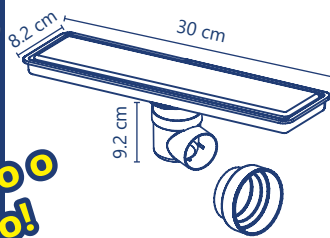

Cód. 2630

- Coladera alargada minimalista
- Doble vista
- Membrana check anti-olores
- Rejilla 100% acero inoxidable
- 30 x 8.2 cm
- Bote con salida a 2"

✓ 5 años de garantía PZAS 20

Cód. 2630C

- Coladera alargada minimalista
- Doble vista
- Membrana check anti-olores
- Rejilla 100% acero inoxidable
- 30 x 8.2 cm
- Bote con salida a 2" para tubería americana

✓ 5 años de garantía PZAS 20

Cód. 2631

- Coladera alargada minimalista
- Doble vista
- Check anti-olores
- Rejilla 100% acero inoxidable
- 30 x 8.2 cm
- Bote con salida a 2"

✓ 5 años de garantía PZAS 20

Cód. 2631C

- Coladera alargada minimalista
- Doble vista
- Check anti-olores
- Rejilla 100% acero inoxidable
- 30 x 8.2 cm
- Bote con salida a 2" para tubería americana

✓ 5 años de garantía PZAS 20