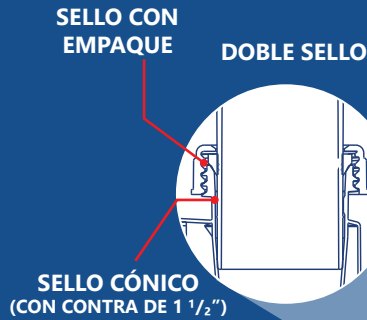

DiseñoFlex® BY FLEXIMATIC

Búscanos nuestros céspedes con sistema push y membrana check anti-olores en nuestra línea DiseñoFlex en la página 50

Sistema push

Membrana check anti-olores

CUBIERTA