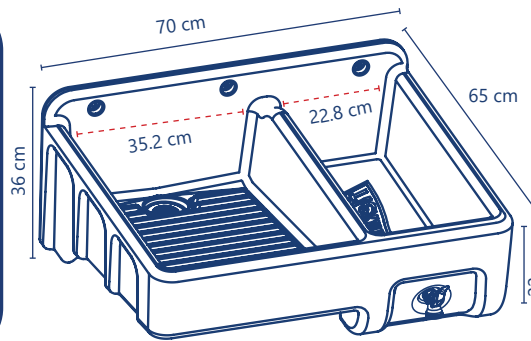

Cód. 2028

- Polietileno
- Soporta hasta 150 kg (Carga estática)
- Tubo tuerca con rejilla de acero inoxidable, salida 1 1/2"
- Llave de jardín 1/2" NPT de resina acetil
- 5 taquetes expansivos con rondanas y tornillos
- Pileta con capacidad de 20 L
- Peso del producto 7 kg
- **Color gris**

✓ 5 años de garantía

PZA 1

Cód. 2027

- Polietileno
- Soporta hasta 150 kg (Carga estática)
- Tubo tuerca con rejilla de acero inoxidable, salida 1 1/2"
- Llave de jardín 1/2" NPT de resina acetil
- 5 taquetes expansivos con rondanas y tornillos
- Pileta con capacidad de 20 L
- Peso del producto 7 kg
- **Acabado poligranito**

✓ 5 años de garantía

PZA 1