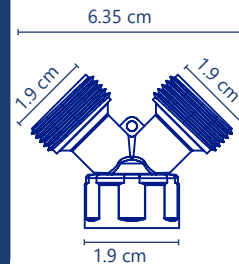

Cód. 2588

- Cople Yee
- Para manguera
- Para lavadora
- De resina acetal

✓ 5 años de garantía PZAS 10