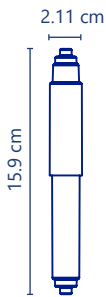

Cód. 2476

- Set de porta rollo
- Base cromada
- 2 tornillos
- En blister

✓ 2 años de garantía **PZAS 60**