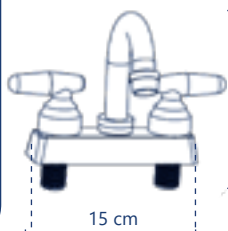

Cód. 4532

- Mezcladora
- **Cuerpo y cartuchos de latón**
- Base cubierta de ABS
- Maneral palanca de ABS
- De 1/4 de vuelta
- Cuello bastón de acero inoxidable
- Para lavabo

✓ 1 año de garantía PZAS 5