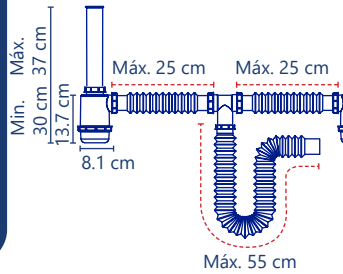

CÉSPOL TRIPLE SELLO

Este se realiza por medio de un **sello cónico** (A) entre el tubo y la campana del acordeón, al introducirlo a presión. Así mismo tenemos un **sello perimetral** (B) con el empaque flexible que se encajona a presión realizando el sello en el acordeón y el tubo al mismo tiempo. Tenemos el tercer **sello tipo cuña** (C) al apretar la tuerca unión (C)

Cód. 2340

- Doble bote
- Flexible
- Extensión de 55 cm
- 2 tubos ceja de 25 cm
- **Triple sello**

5 años de garantía PZAS 8

Cód. 2325

- Doble bote
- Flexible
- Extensión de 55 cm
- **Triple sello**

5 años de garantía PZAS 10

Cód. 2326

- Doble bote grande
- **Con contracanasta de acero inoxidable**
- Flexible
- 2 tubos ceja de 25 cm
- Extensión de 55 cm
- **Triple sello**

5 años de garantía PZAS 6

Cód. 2337

- Doble bote grande
- **Con contracanasta de combinada**
- Flexible
- 2 tubos ceja de 25 cm
- Extensión de 55 cm
- **Triple sello**

5 años de garantía PZAS 6

DiseñoFlex
BY FLEXIMATIC

Busca la versión **con membrana check anti-olores**
Cód. 2326A en la página 51

Cód. 2346

- Tipo americano rígido
- Contracanastas de acero inoxidable
- 2 Tubo ceja de 25 cm
- T larga ajustable
- Bote grande
- Extensión flexible de 80 cm

5 años de garantía PZAS 6

Cód. 2352

- Desagüe doble
- Flexible
- Extensión de 80 cm
- 2 contracanastas combinadas

5 años de garantía PZAS 10

Cód. 2353

- Desagüe doble
- Flexible
- Extensión de 80 cm

5 años de garantía PZAS 15