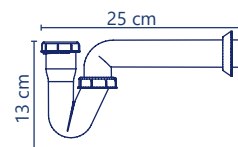

Cód. 2370

- Medio céspeol
- Tipo "J"
- **Para lavabo o fregadero**

✓ 5 años de garantía **PZAS 35**