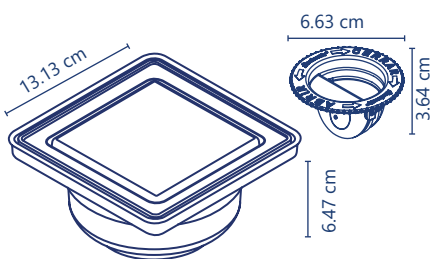

Cód. 2605

- **Coladera cuadrada minimalista**
- **Universal para conexiones de 2, 3 y 4"**
- Para tubería de 4"
- Rejilla 100% de acero inoxidable
- Check anti-olores

✓ 5 años de garantía PZAS 35