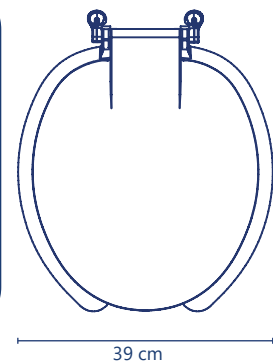

Cód. 2436

- Asiento sanitario flexi-click
- Color blanco
- Para sanitarios de una y dos piezas
- Permite mantener el asiento abierto y la tapa sin cerrarse hasta que el usuario la baje manualmente

✓ 5 años de garantía PZAS 10