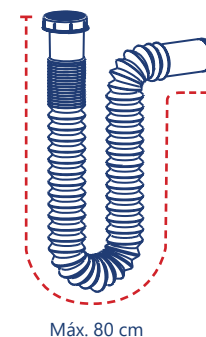

Cód. 2954

- Extension universal
- Tipo "P"
- Flexible
- 80 cm
- Para lavabo
- Para fregadero
- Los 3 sellos se realizan al instalar con la contra de 1/2"

3 años de garantía PZAS 50