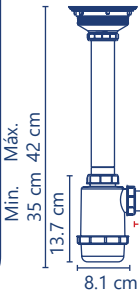

Céspedes para fregadero