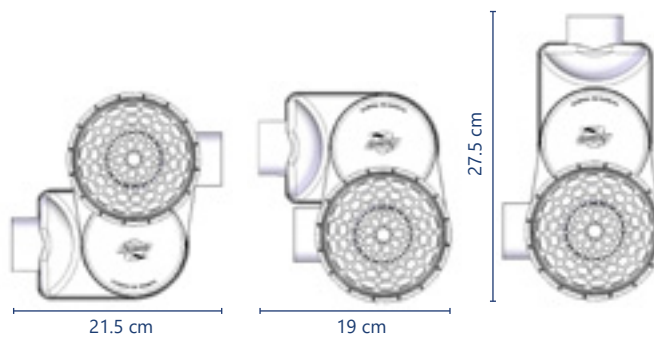

Cód. 2686	Cód. 2676
- Cubierta de acero inoxidable - Giratorio - Rejilla clásica - Salida a tubería de 2"	- Cubierta de acero inoxidable - Giratorio - Rejilla retro - Salida a tubería de 2"
PZAS 16	PZAS 16