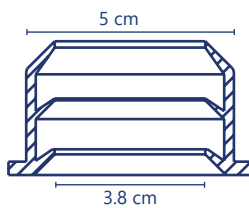

Cód. 2448

- Adaptador de hule
- 1 1/2 x 2"
- Chupón #3
- Hule natural vulcanizado

✓ 5 años de garantía PZAS 50