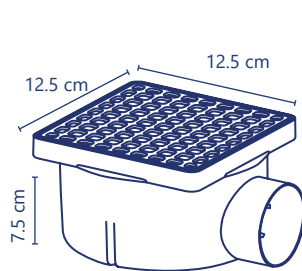

Cód. 2608	Cód. 2610
• Kompakto • Cuadrado • Cubierta de acero inoxidable • Salida a tubería de 2"	• Kompakto • Cuadrado • Cubierta de acero inoxidable • Salida a tubería de 2" • Con tapa higiénica
✓ 5 años de garantía	✓ 5 años de garantía
PZAS 26	PZAS 26