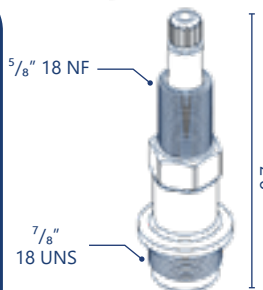

Cód. 2435

- Cartucho ascendente
- Grande antiguo
- De latón
- Para llave de empotrar #55

✓ 3 años de garantía PZAS 50