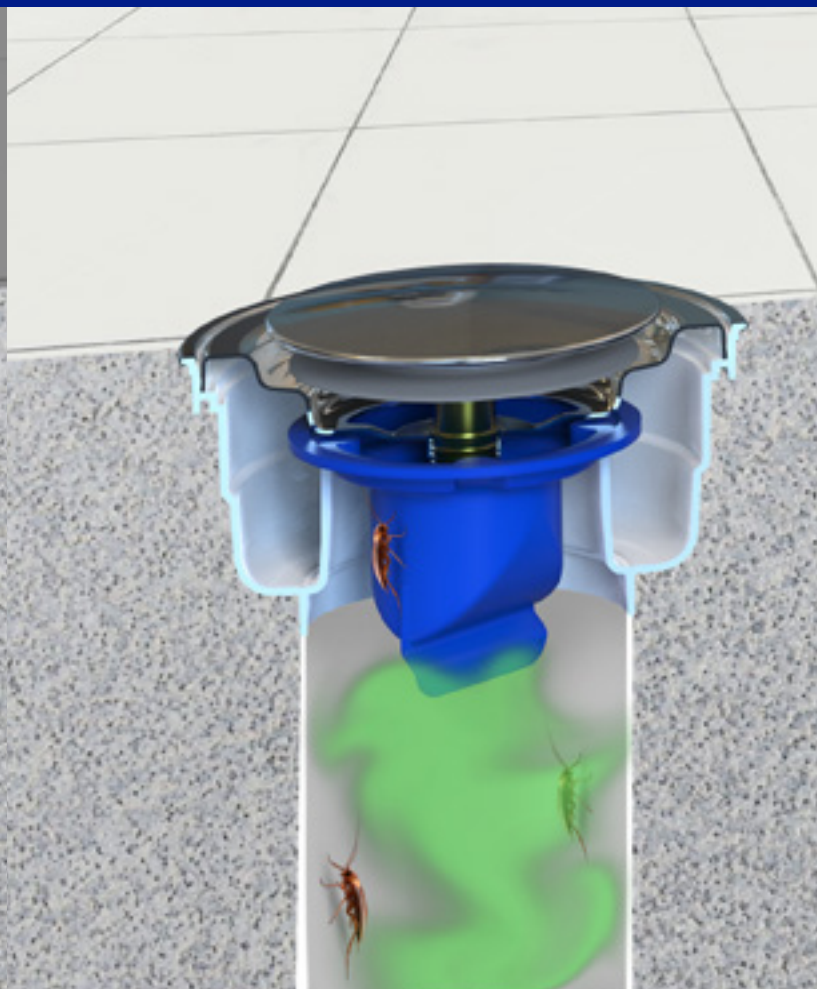

Conoce los detalles en cada código

www.fleximatic.mx