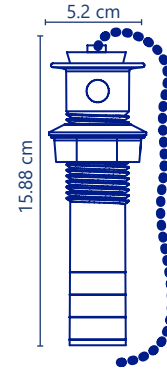

Cód. 4440

- Tubo contra
- Polipropileno
- Con tapón y cadena
- De 1 1/4"
- Para lavabo

5 años de garantía PZAS 50