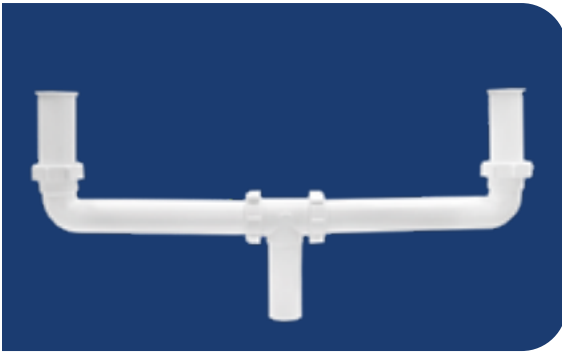

Línea ecológica de Fleximatic

Céspedes para fregadero

Cód. FL-07

- Desagüe americano
- Con 2 tubo ceja de 10 cm
- Rígido

✓ 1 año de garantía PZAS 45