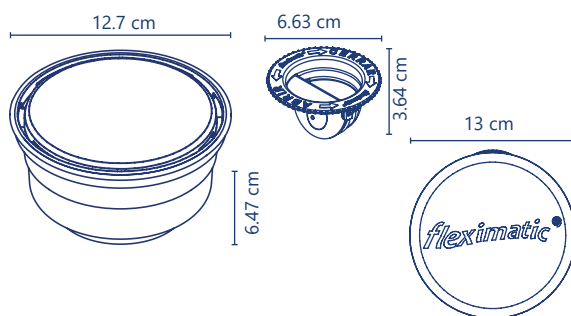

Coladeras

Cód. 2663

- **Coladera minimalista**
- **Universal para conexiones de 2, 3 y 4"**
- Para tubería de 4"
- Rejilla minimalista
- Bisel y cubierta 100% de acero inoxidable
- Tapa higiénica
- Check anti-olores

✓ 5 años de garantía PZAS 45