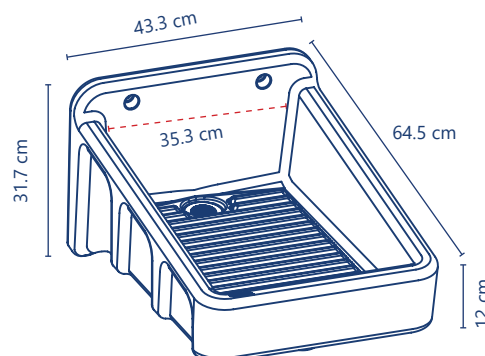

Cód. 2032

- Polietileno
- Soporta hasta 120 kg (Carga estática)
- Tubo tuerca con rejilla de acero inoxidable, salida 1 1/2"
- 4 taquetes de plástico de 3/8" con rondanas y tornillos metálicos
- Peso del producto 4 kg
- **Color gris**

✓ 5 años de garantía PZA 1