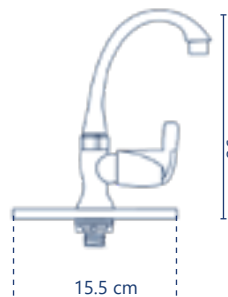

Cód. 4429

- Llave
- **De ABS**
- De 1/4 de vuelta
- Color blanco
- Para lavabo

✓ 1 año de garantía PZAS 20