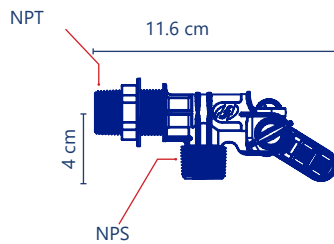

Cód. 2446

- Válvula de llenado
- Rosca NPT-NPS de 3/4"
- Tuerca de fijación

✓ 5 años de garantía PZAS 30

Cód. 2438

- Válvula de llenado
- Rosca NPT-NPS de 1/2"
- Tuerca de fijación

✓ 5 años de garantía PZAS 30

¡Super resistente!