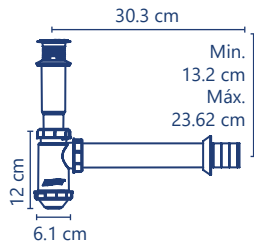

Céspedes rígidos

Cód. 2217

- Cubierta de acero inoxidable
- Bote chico
- Extensión rígida

5 años de garantía PZAS 25

Cód. 2200

- Atrapatodo
- Bote chico
- Extensión rígida

5 años de garantía PZAS 25