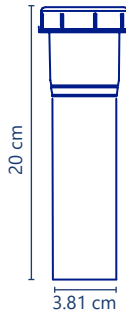

Cód. 2242

- Extensión rígida
- Para lavabo o fregadero
- Con tuerca y empaque
- 1 1/2" x 20 cm
- Fabricado en polipropileno

5 años de garantía PZAS 30