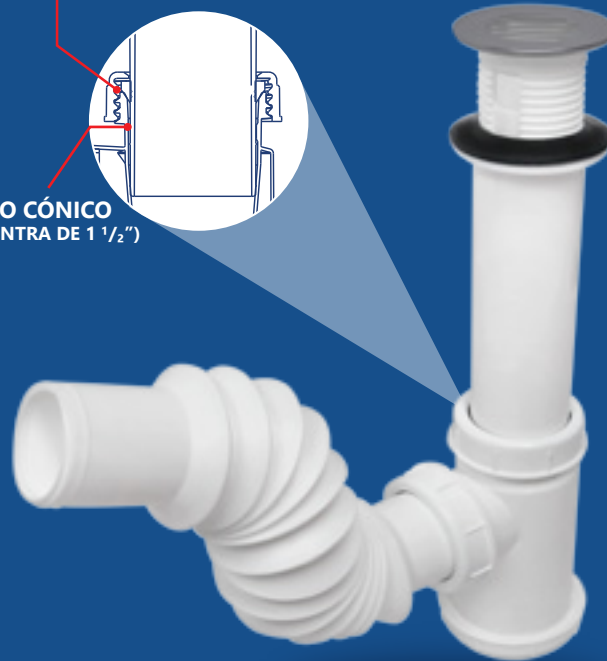

DiseñoFlex® BY FLEXIMATIC

Búscanos nuestros céspedes con sistema push y membrana check anti-olores en nuestra línea DiseñoFlex en la página 50

Sistema push

Membrana check anti-olores

CUBIERTA