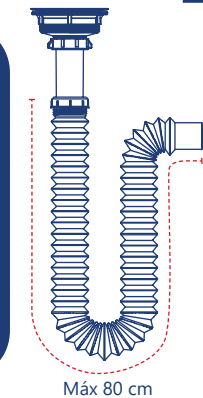

Cód. 3603

- Contracanasta combinada
- Tubo ceja de 10 cm
- Tipo "P"
- Extensión flexible de 80 cm

5 años de garantía PZAS 20

Cód. 3604

- Contracanasta de acero inoxidable
- Tubo ceja de 10 cm
- Tipo "P"
- Extensión flexible de 80 cm

5 años de garantía PZAS 25