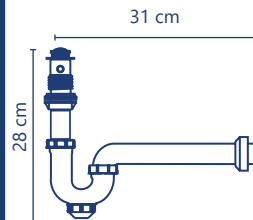

Cód. FL-05

- Trampa rígida
- Con registro
- Para lavabo

1 año de garantía | PZAS 60