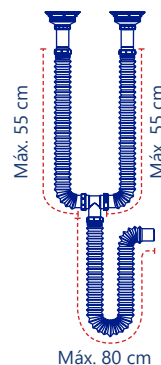

Cód. 2352

- Desagüe doble
- Flexible
- Extensión de 80 cm
- 2 contracanastas combinadas

5 años de garantía PZAS 10