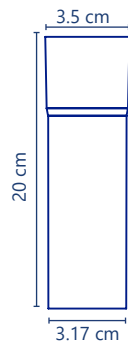

Cód. 2221

- Extensión rígida
- Para lavabo
- 1 1/4" x 20 cm
- Fabricado en ABS más resistente

5 años de garantía PZAS 45