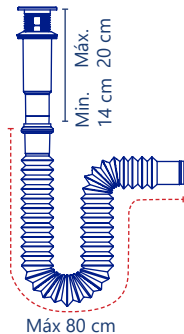

Céspedes candado para lavabo

Cód. 2937

- Rejilla blanca
- Tipo "P"
- Extensión flexible de 80 cm
- Para lavabo
- **Salida a desagüe de 1 1/4"**

✓ 5 años de garantía PZAS 35

Cód. 2937M

- Rejilla blanca
- Tipo "P"
- Extensión flexible de 80 cm
- Para lavabo
- **Salida a desagüe de 1 1/4"**
- **Presentación estirado**

✓ 5 años de garantía PZAS 25

Cód. 2937

Cód. 2937M

Cód. 2931

- Sin rejilla
- Tipo "P"
- Extensión flexible de 80 cm
- Para lavabo
- **Salida a desagüe de 1 1/4"**

✓ 5 años de garantía PZAS 35

DiseñoFlex®
BY FLEXIMATIC

**¡Coladera push
Ahora con check!**

Encuentra nuestra **coladera push** ahora con check o membrana check anti-olores

✓ **Sistema push de latón**

✓ **Cubierta de acero inoxidable**

Evita el ingreso de malos olores, insectos y virus provenientes del drenaje