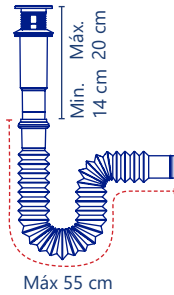

# Céspedes candado para lavabo

Con sistema de  
**DOBLE SELLO  
(CANDADO)**

Sello del  
empaques

Sello diametral  
entre paredes

- ✓ Doble sello perfecto
- ✓ Zero Fugas
- ✓ Mantiene su forma tipo "P"
- ✓ Corrige desalineamientos
- ✓ Material 100% virgen
- ✓ Evita malos olores