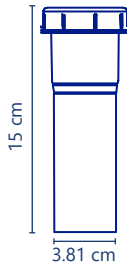

Accesorios y refacciones

Cód. 2243

- Extensión rígida
- Para lavabo o fregadero
- Con tuerca y empaque
- 1 1/2" x 15 cm
- Fabricado en polipropileno

5 años de garantía PZAS 30