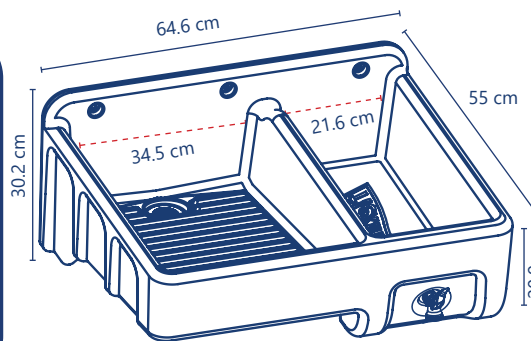

Cód. 2031P

- Polietileno
- **Compacto**
- Soporta hasta 120 kg (Carga estática)
- Tubo tuerca con rejilla de acero inoxidable, salida 1 1/2"
- Llave de jardín 1/2" NPT de resina acetil
- 5 taquetes de plástico 3/8" con rondanas y tornillos metálicos
- Pileta con capacidad de 15 L
- Peso del producto 6 kg
- **Acabado poligranito**

✓ 5 años de garantía

PZA 1

Cód. 2031

- Polietileno
- **Compacto**
- Soporta hasta 120 kg (Carga estática)
- Tubo tuerca con rejilla de acero inoxidable, salida 1 1/2"
- Llave de jardín 1/2" NPT de resina acetil
- 5 taquetes de plástico 3/8" con rondanas y tornillos metálicos
- Pileta con capacidad de 15 L
- Peso del producto 6 kg
- **Color gris**

✓ 5 años de garantía

PZA 1