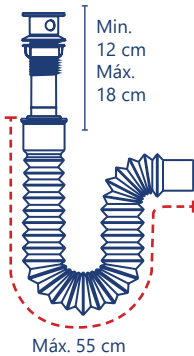

Cód. FL-09

- Flexi-trampa
- Rejilla blanca
- Para lavabo

1 año de garantía PZAS 40

Cód. FL-12

- Trampa
- Con rejilla blanca
- Registro
- Para lavabo

1 año de garantía PZAS 60

CÉSPOL TRIPLE SELLO PARA LAVABO

Este se realiza por medio de un **sello cónico** (A) entre el tubo y la campana del acordeón, al introducirlo a presión. Así mismo tenemos un **sello perimetral** (B) con el empaque flexible que se encajona a presión realizando el sello en el acordeón y el tubo al mismo tiempo. Tenemos el tercer **sello tipo cuña** al apretar la tuerca unión (C)

- ✓ Zero Fugas
- ✓ Mantiene su forma
- ✓ Fácil instalación
- ✓ Acordeón Flexible
- ✓ Corrige desalienamientos
- ✓ Material 100% virgen
- ✓ Evita malos olores
- ✓ Facilidad de limpieza

Cód. 2953

- Céspol para lavabo
- Flexible
- Triple sello
- Tipo "P"
- Extensión de 55 cm

3 años de garantía PZAS 35

Cód. 2954

- Extension universal
- Tipo "P"
- Flexible
- 80 cm
- Para lavabo
- Para fregadero
- Los 3 sellos se realizan al instalar con la contra de 1/2"

3 años de garantía PZAS 50