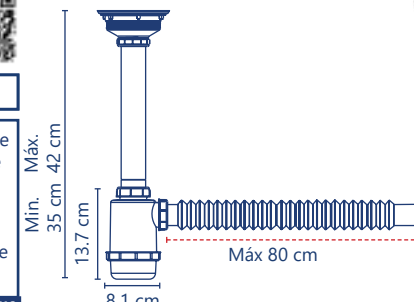

Cód. 2335

- Contracanasta de acero inoxidable
- Bote grande
- Tubo ceja de 25 cm
- Extensión flexible de 55 cm

5 años de garantía PZAS 12