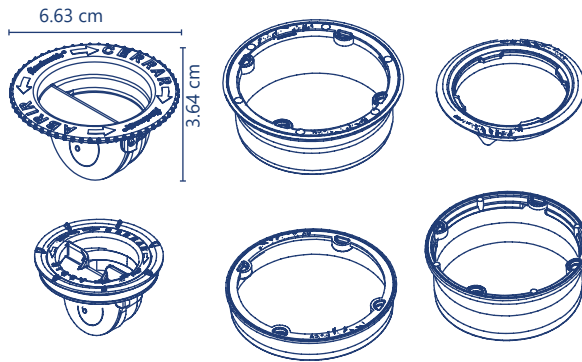

Cód. 2590

- Universal
- Check anti-olores extra grande
- Check anti-olores chico
- Compatible con el 98% de las coladeras del mercado
- Adaptadores para instalar en diferentes coladeras

✓ 3 años de garantía PZAS 10

Tutorial de instalación