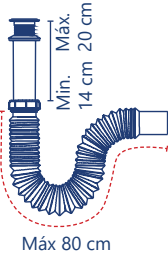

Céspedes para lavabo