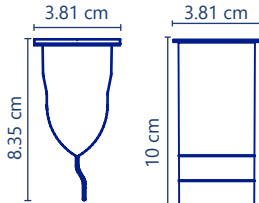

Para fregadero

Cód. 2357

- Membrana check anti-olores e insectos
- Para fregadero y
- Para coladera de 1 1/2" x 10 cm

5 años de garantía PZAS 10