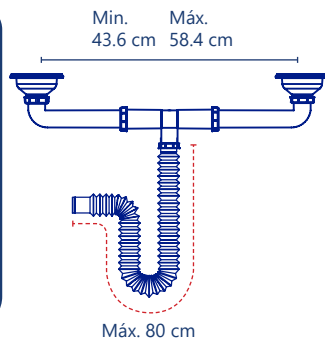

Cód. 2324

- Doble
- Compakto
- Tipo americano rígido
- T larga ajustable
- Extensión de 80 cm
- 2 Contracanasas prácticas

✓ 5 años de garantía PZAS 10