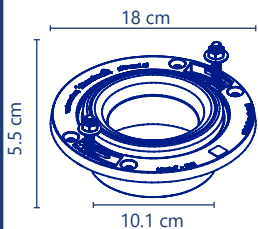

Cód. 2578

- Brida para cementar
- Para tubería de 4" Nacional
- 2 tornillos metálicos
- Burbuja de aire encapsulada

✓ 5 años de garantía **PZAS 28**