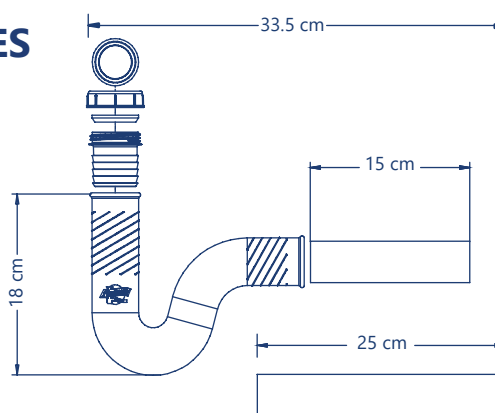

Extensiones/trampas para lavabo o fregadero

Cód. 2284

- Bote grande
- Tubo ceja de 25 cm
- **Extensión de 55 cm**

✓ 5 años de garantía **PZAS 18**

Cód. 2308

- Bote grande
- Tubo ceja de 25 cm
- **Extensión de 25 cm**

✓ 5 años de garantía **PZAS 18**

TRAMPAS DE HULE UNIVERSALES

Información técnica

Fabricado con: Polipropileno blanco (*virgen*) y PVC

Atributos diferenciales:

- Trampa universal por su empaque unión para fregadero o reducción para lavabo.
- Único producto con inserto espiga roscado en la parte inferior para la sujeción al tubo de lavabo o fregadero con la finalidad de evitar el uso de abrazaderas.
- Tuercas con roscas diseñadas en forma cónica para evitar que se trasroquen.
- Cierre perfecto para evitar fugas.

Cód. 2807

- Trampa de hule
- **Para fregadero**

✓ 5 años de garantía **PZAS 30**

Cód. 2810

- Trampa de hule
- Tubo de 15 cm
- Con espiga y tuerca
- **Para lavabo o fregadero**

✓ 5 años de garantía **PZAS 20**

Cód. 2808

- Trampa de hule
- Con espiga y tuerca
- **Para lavabo o fregadero**

✓ 5 años de garantía **PZAS 30**

Cód. 2370

- Medio céspeol
- Tipo "J"
- **Para lavabo o fregadero**

✓ 5 años de garantía **PZAS 35**