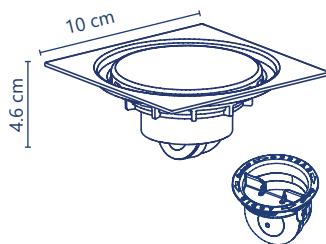

Cód. 2315

- Instala fácil
- Para tubería de 2"
- De 10 x 10 cm
- Rejilla minimalista 100% de acero inoxidable
- Check anti-olores

✓ 5 años de garantía PZAS 15

Cód. 2315C

- Instala fácil
- De 10 x 10 cm
- Rejilla minimalista 100% de acero inoxidable
- Check anti-olores
- **Código de exportación**
- **Con adaptadores para instalación en tubería americana, centro américa y sudamérica**

✓ 5 años de garantía PZAS 15

Tutorial de instalación