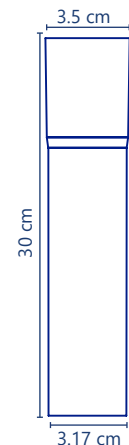

Cód. 2232

- Extensión rígida
- Para lavabo
- 1 1/4" x 30 cm
- Fabricado en ABS más resistente

5 años de garantía PZAS 50