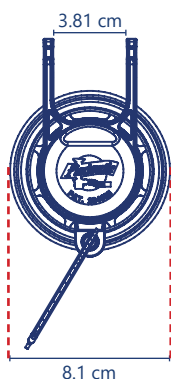

Cód. 2406F

- Flexi-Sapo Zero fugas
- Burbuja encapsulada de cierre fijo
- Fabricado en PVC-Flexible resistente al cloro
- Diafragma plano que le permite al sello adaptarse al labio de la descarga para hacer un sello libre de fugas

5 años de garantía PZAS 20