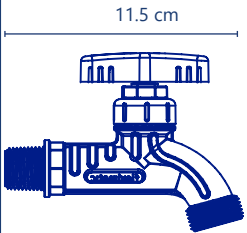

**Cód. 2491**

- Llave de jardín
- Reforzada
- PVC
- 1/4 de vuelta
- Roscas de 1/2 x 3/4"
- Filtro contra rayos UV
- Presion de 7.0 Kg/cm<sup>2</sup>
- Inserto de latón
- 1/4 de vuelta

✓ 5 años de garantía PZAS 10