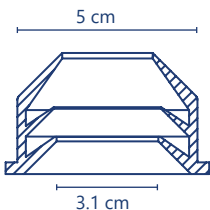

**Cód. 2410**

- Adaptador de hule
- 1 1/4 x 1 1/2"
- Chupón #1
- Hule natural vulcanizado

✓ 5 años de garantía PZAS 100

**Cód. 2426**

- Adaptador de hule
- 1 1/4 x 2"
- Chupón #2
- Hule natural vulcanizado