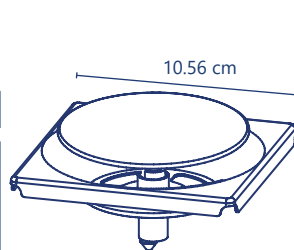

Cód. 2304

- **Rejilla redonda de acero inoxidable**
- Sistema push de latón
- Refacción

✓ 5 años de garantía

PZAS	20