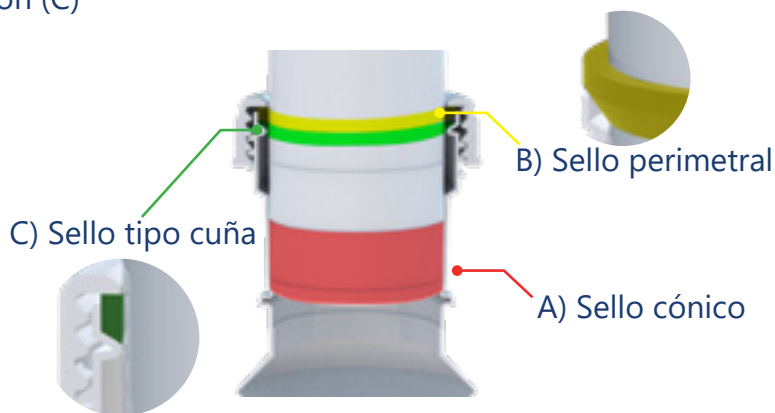

Cód. 2953

- Céspol para lavabo
- Flexible
- Triple sello
- Tipo "P"
- Extensión de 55 cm

3 años de garantía PZAS 35