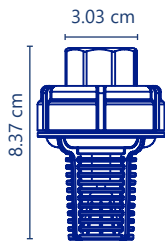

Para Tinaco

Cód. 2428

- Pichancha
- Fabricada de acetal
- Conexión a 3/4"

5 años de garantía PZAS 30