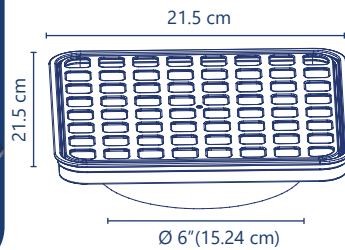

✓ 5 años de garantía

PZAS	30
------	----

**Cód. 2638**

- **Rejilla para patio**
- Con cubierta y bisel de acero inoxidable
- Con adaptador a 6"
- Soporta hasta 300 kg
- 21.5 x 21.5 cm

✓ 5 años de garantía