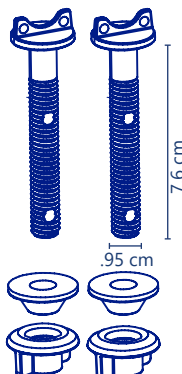

Para WC

Cód. W2483

- Juego de tornillos para acoplar
- De polipropileno virgen

✓ 2 años de garantía PZAS 50