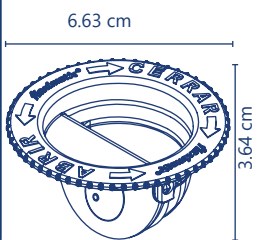

Cód. 2279

- Check anti-olores
- Extra grande
- Exclusivo para coladeras fleximatic
- Evita el ingreso de malos olores e insectos
- Desalojo de 18 Lit/min

✓ 5 años de garantía PZAS 20