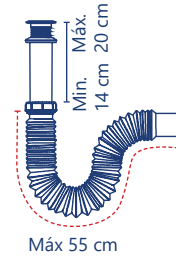

# Céspedes para lavabo

**Cód. 3336**

- Tipo "P"
- Cubierta de acero inoxidable
- Cromado
- Extensión flexible de 80 cm

5 años de garantía PZAS 25

**Cód. 3337**

- Tipo "P"
- Cubierta de acero inoxidable
- Cromado
- Extensión flexible de 55 cm