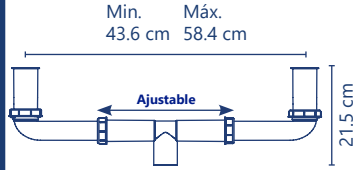

Desagües

Cód. 2349

- Tipo americano rígido
- T larga ajustable
- 2 Tubo ceja de 10 cm

5 años de garantía **PZAS 15**