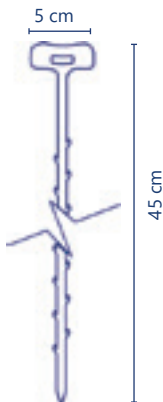

Cód. 2743

- Quita cabello
- Polipropileno
- Destapalavabo

5 años de garantía PZAS 25