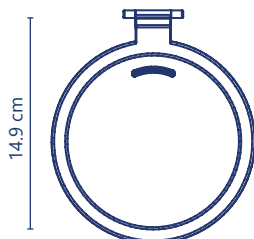

Cód. 2648

- Compuerta de válvula cople anti-retorno de 4"
- Refacción
- Incluye empaque de hule para sello hermético

1 año de garantía PZAS 5