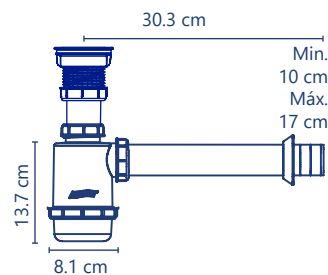

Cód. 2251

- Rejilla blanca
- Diámetro rejilla 2.62" (6.6 cm)
- Bote grande
- Extensión rígida

5 años de garantía PZAS 20