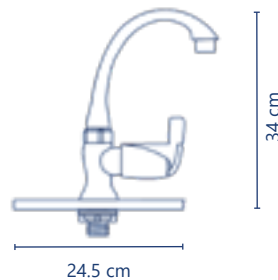

Cód. 4430

- Llave de ABS
- Color café
- 1/4 de vuelta
- Para fregadero

✓ 1 año de garantía PZAS 12