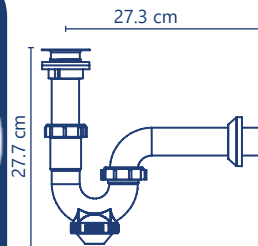

Cód. FL-17

- Flexi-trampa
- Sin rejilla
- Para fregadero
- Rígida

✓ 1 año de garantía PZAS 10