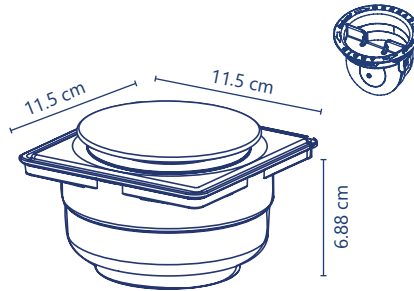

Cód. 2248

- Coladera cuadrada push para conexiones de 2, 3 y 4"
- Para tubería de 4"
- Bisel y cubierta de acero inoxidable
- Sistema push de latón
- **Check anti-olores**

✓ 5 años de garantía PZAS 45

Cód. 2248A

- Coladera cuadrada push para conexiones de 2, 3 y 4"
- Para tubería de 4"
- Bisel y cubierta de acero inoxidable
- Sistema push de latón
- **Membrana check anti-olores**

✓ 5 años de garantía PZAS 45