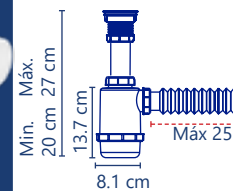

Cód. 2290

- Cubierta de acero inoxidable
- Diámetro rejilla 2.62" (6.6 cm)
- Bote grande
- Extensión flexible de 25 cm

5 años de garantía PZAS 20