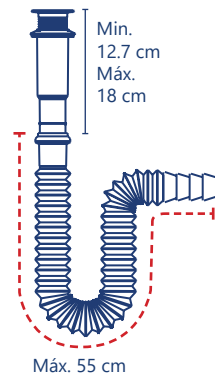

- Trampa rígida
- Con registro
- Para lavabo

1 año de garantía | PZAS 60

**Cód. FL-08**

- Trampa universal
- Flexible
- 55 cm
- Para lavabo
- Para fregadero

1 año de garantía | PZAS 100

Empaque de 1 1/2" para fregadero | Empaque de 1 1/4" para lavabo