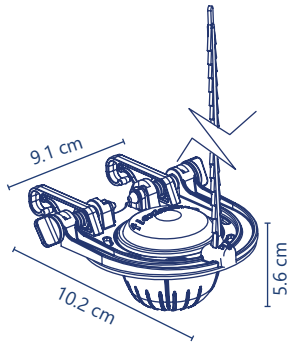

Juegos de herrajes

Cód. 2710

- Sapo universal
- Sistema ajustable para cualquier descarga de 2"
- Regulador de ahorro de agua de 4 a 6 lts
- Tirante de PVC

✓ 5 años de garantía PZAS 20