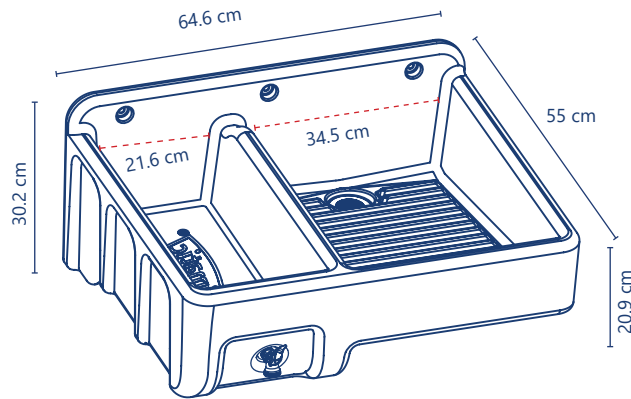

Cód. 2037

- Polietileno
- **Compacto**
- **Pileta izquierda**
- Soporta hasta 120 kg (Carga estática)
- Tubo tuerca con rejilla de acero inoxidable, salida 1 1/2"
- 5 taquetes de plástico 3/8" con rondanas y tornillos metálicos
- Llave de jardín 1/2" NPT de resina acetal
- Pileta con capacidad de 15 L
- Peso del producto 6 kg
- **Color gris**

✓ 5 años de garantía PZA 1