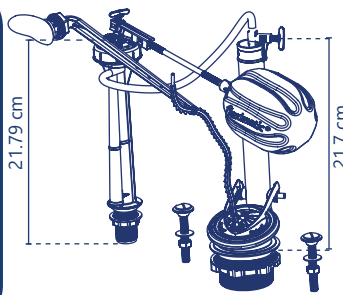

Cód. 2702G

- Juego de herraje Maxtor
- **Sin empaque esponjoso**
- Válvula de admisión de 8.5"
- Válvula de descarga de 2"
- Tuerca amarilla
- Manija blanca

✓ 2 años de garantía **PZAS 15**