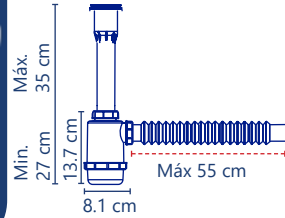

Cód. 2294

- Zero fugas
- Cubierta de acero inoxidable
- Diámetro rejilla 2.62" (6.6 cm)
- Bote grande
- Extensión flexible de 55 cm

5 años de garantía PZAS 15

Cód. 2295

- Zero fugas
- Rejilla blanca
- Diámetro rejilla 2.62" (6.6 cm)
- Bote grande
- Extensión flexible de 55 cm

5 años de garantía PZAS 15