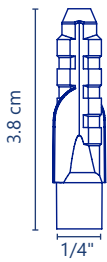

## Taquetes

**Cód. 2506**

- Taquete de sujeción
- 1/4"
- Aletas anti-giro
- Color gris
- Bolsa con 50 piezas

✓ 2 años de garantía **PZAS 80**

**Cód. 2507**

- Taquete de sujeción
- 5/16"
- Aletas anti-giro
- Color gris
- Bolsa con 40 piezas