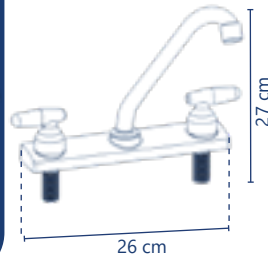

Cód. 4481

- Mezcladora
- De zinc/ABS
- De 1/4 de vuelta
- Cuello tipo gancho de acero inoxidable
- Para fregadero

✓ 1 año de garantía PZAS 24