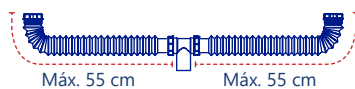

Cód. 2339

- Desagüe doble
- Flexible
- Extensiones de 55 cm

5 años de garantía **PZAS 25**

Cód. 2338