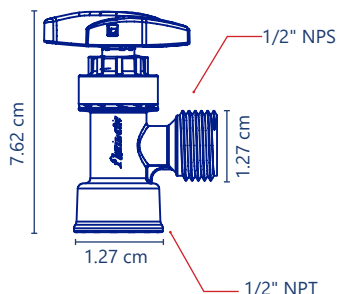

Cód. 2471C/F

- Juego de llaves angulares
- Grises
- 1/2 x 1/2"
- Agua caliente
- Agua fría
- Resina acetal

5 años de garantía PZAS 40

Cód. 2471F

- Llave angular
- Gris
- 1/2 x 1/2"
- Agua fría
- Resina acetal

5 años de garantía PZAS 40

Cód. 2471C

- Llave angular
- Gris
- 1/2 x 1/2"
- Agua caliente
- Resina acetal

5 años de garantía PZAS 40