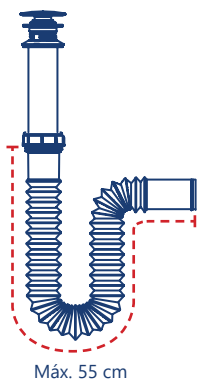

Cód. 2235A

- Céspol
- Para lavabo
- Push button
- Bote chico
- Extensión flexible de 55 cm

5 años de garantía PZAS 35

Cód. 2235B

- Céspol
- Para lavabo
- Membrana check anti-olores
- Bote chico
- Extensión flexible de 55 cm

5 años de garantía PZAS 35