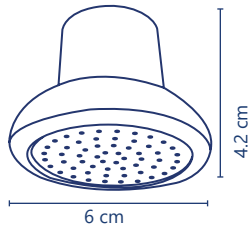

Para lavabo, fregadero y regaderas

Cód. 2420

- Regaderita
- Azul
- Para fregadero
- Polipropileno

✓ 5 años de garantía PZAS 50

Cód. 2420V

- Regaderita
- Verde
- Para fregadero
- Polipropileno

✓ 5 años de garantía PZAS 50

Cód. 2420T

- Regaderita
- Transparente
- Para fregadero
- Polipropileno

✓ 5 años de garantía PZAS 50