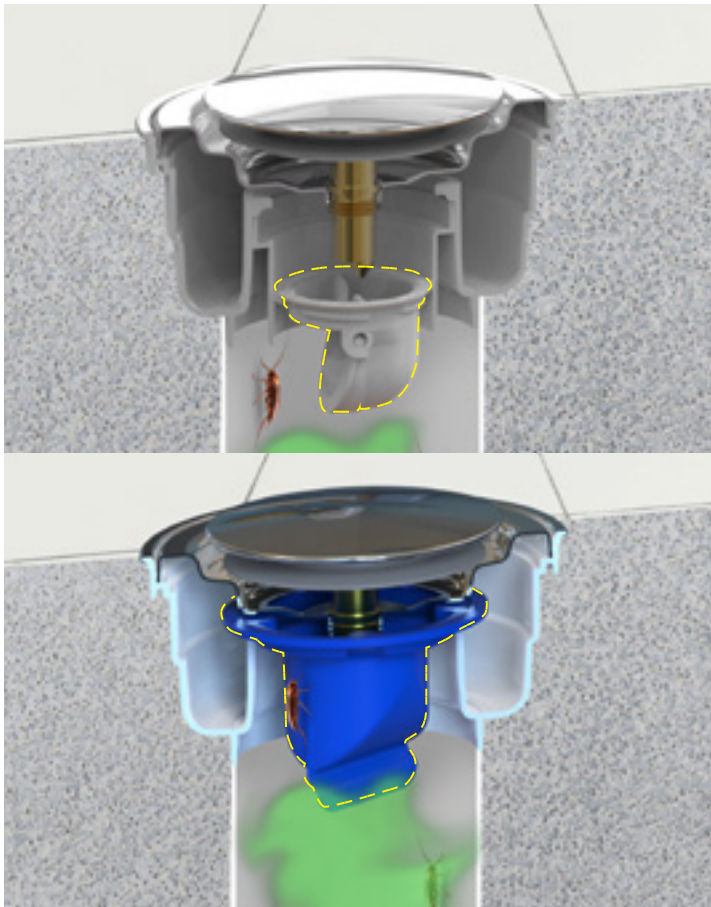

✓ 5 años de garantía PZAS 25

Cód. 2937

Cód. 2937M

**Cód. 2931**

- Sin rejilla
- Tipo "P"
- Extensión flexible de 80 cm
- Para lavabo
- **Salida a desagüe de 1 1/4"**

✓ 5 años de garantía PZAS 35

**DiseñoFlex®**  
BY FLEXIMATIC