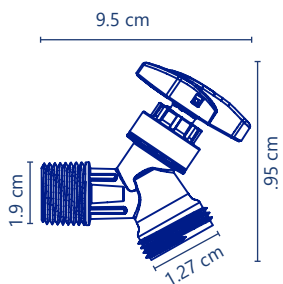

Cód. 2474

- Llave de jardín
- Resina acetal
- De 1/2 x 3/4"

5 años de garantía PZAS 40

Cód. 2474G

- Llave de jardín
- Resina acetal
- De 1/2 x 3/4"
- Gris
- Maneral azul

5 años de garantía PZAS 40