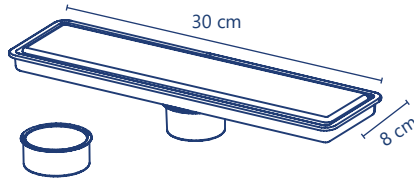

Cód. 2629

- Coladera alargada minimalista
- Rejilla 100% acero inoxidable
- 30 x 8 cm
- Salida directa a tubo de 2"
- Adaptador a accesorio de 2"
- **Check anti-olores**

✓ 5 años de garantía PZAS 16

Cód. 2627

- Coladera alargada minimalista
- Rejilla 100% acero inoxidable
- 30 x 8 cm
- Salida directa a tubo de 2"
- Adaptador a accesorio de 2"
- **Membrana check anti-olores**

✓ 5 años de garantía PZAS 16