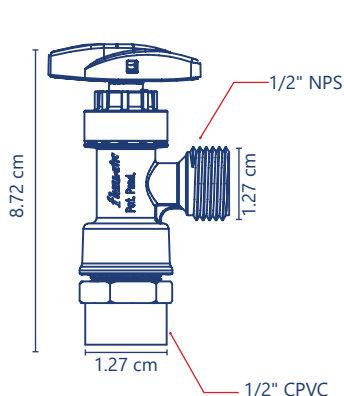

## Llaves y refacciones de mangueras

**Cód. 2484**

- Llave angular
- Resina acetal
- De 1/2 x 1/2"
- Conexión a tubería de CPVC de 1/2", Clase "C", Tipo RD-11,0.7 MPa. (7 kg/cm2) a 82° C

5 años de garantía PZAS 50