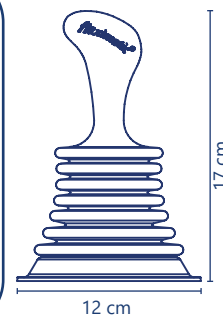

Cód. 2359

- Tuerca unión estándar con orejas
- De 1 1/2"
- Para fregadero
- Con empaque sombrero

5 años de garantía PZAS 20

Cód. 2595

- Destapa lavabo y fregadero
- Cuerpo de polipropileno
- Empaque de PVC flexible

1 año de garantía PZAS 30