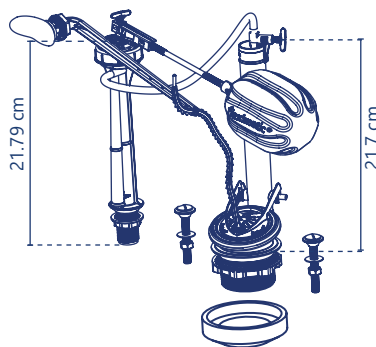

Cód. 2723

- Zero fugas
- Flexi-Sapo
- Brazo inclinado para tanques curvos, cromado
- Válvula de admisión de 8.5"
- Válvula de descarga de 2"
- Tornillos tropicalizados
- **Empaque esponjoso**
- Presentación en caja

✓ 10 años de garantía

PZAS 8