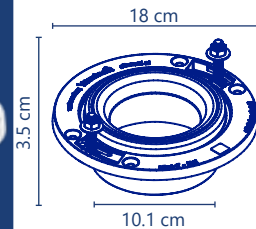

Cód. 2579

- Brida para cementar
- Para tubería de 4" Americana
- 2 tornillos metálicos
- Burbuja de aire encapsulada

✓ 5 años de garantía **PZAS 28**