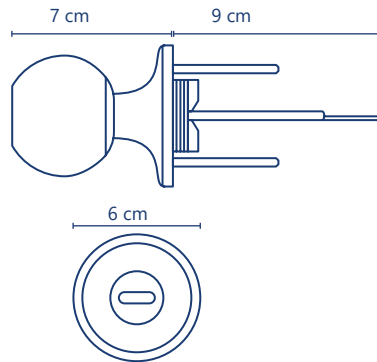

Cód. 8780

- Cerradura tubular de latón brillante
- Para entrada principal
- Con llaves

✓ 3 años de garantía PZAS 24

Cód. 8781

- Cerradura tubular de latón brillante
- Para recámara/baño
- Sin llaves

✓ 3 años de garantía PZAS 24

Cód. 8784

- Cerradura tubular de latón antiguo
- Para entrada principal
- Con llaves

✓ 3 años de garantía PZAS 24