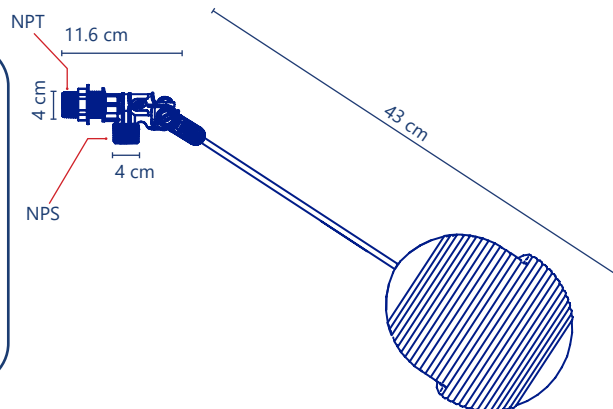

## Para Tinaco

**Cód. 2428**

- Pichancha
- Fabricada de acetal
- Conexión a 3/4"

5 años de garantía PZAS 30

**Cód. 2429**

- Pichancha
- Fabricada de acetal
- Conexión a 1"

5 años de garantía PZAS 30

- ✓ Alta resistencia
- ✓ No se oxida
- ✓ No se corroe