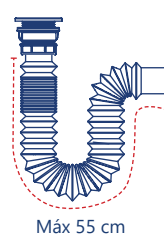

Cód. 2234

- Cubierta de acero inoxidable
- Diámetro rejilla 2.62" (6.6 cm)
- Extensión flexible de 55 cm

5 años de garantía PZAS 35