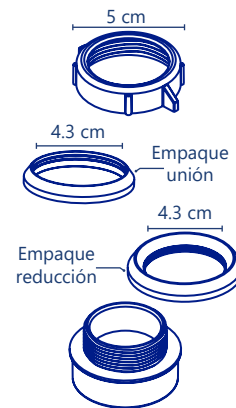

Cód. 2424

- Conector universal
- Para tubería americana
- Empaque 1 1/4 x 2"
- Empaque 1 1/2 x 2"

5 años de garantía PZAS 120