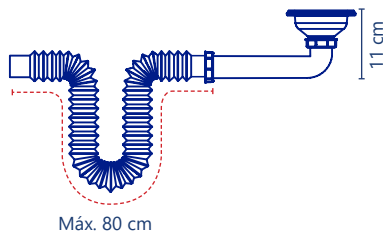

Cód. 2334

- Compakto
- Extensión de 80 cm
- Contracanasta práctica

✓ 5 años de garantía PZAS 20