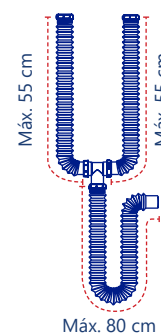

Cód. 2353

- Desagüe doble
- Flexible
- Extensión de 80 cm

5 años de garantía PZAS 15