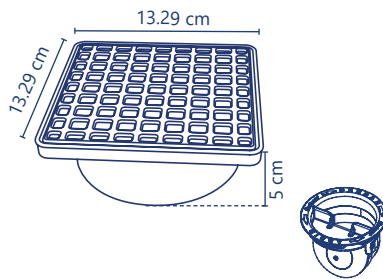

Cód. 2617

- Cuadrada
- Con cubierta de acero inoxidable
- Directo a tubo de 2, 3 y 4"

✓ 5 años de garantía | PZAS 55