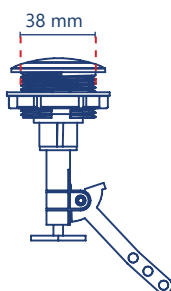

Cód. 2401

- Push button
- Para orificio superior: -38 mm
- Cromado

✓ 5 años de garantía PZAS 20