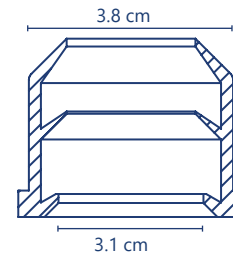

**Cód. 2410**

- Adaptador de hule
- 1 1/4 x 1 1/2"
- Chupón #1
- Hule natural vulcanizado

✓ 5 años de garantía PZAS 100

**Cód. 2426**

- Adaptador de hule
- 1 1/4 x 2"
- Chupón #2
- Hule natural vulcanizado