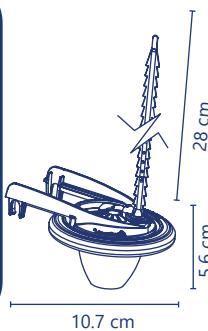

Cód. 2466

- Sapo Maxtor
- Para descarga de 2"
- Polipropileno y PVC flexible

✓ 2 años de garantía **PZAS 40**