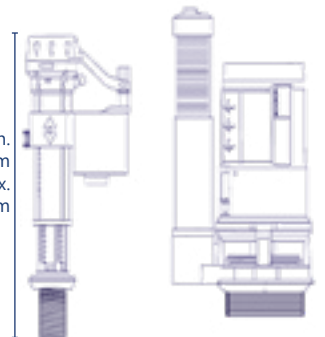

Min. 33.65 cm
Máx. 20.32 cm

Cód. 4451

- Juego de herrajes
- Dual flush
- Para descargas de 2"
- NOM-002-CONA-GUA-2021
- Universal para tanques con perforaciones de 38 mm, 48 mm y 58 mm
- Tubo rebosadero con altura ajustable

5 años de garantía PZAS 16