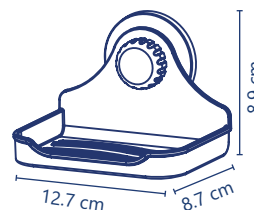

Cód. 2800

- Jabonera
- Fabricado de ABS
- No se oxida
- Ventosa de succión con tuerca

✓ 3 años de garantía | PZAS 10