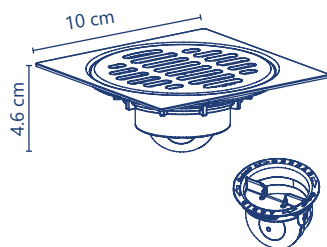

Cód. 2314

- Instala fácil
- Para tubería de 2"
- De 10 x 10 cm
- Rejilla 100% de acero inoxidable
- Check anti-olores

✓ 5 años de garantía PZAS 15

Cód. 2314C

- Instala fácil
- De 10 x 10 cm
- Rejilla 100% de acero inoxidable
- Check anti-olores
- **Código de exportación**
- **Con adaptadores para instalación en tubería americana, centro américa y sudamérica**

✓ 5 años de garantía PZAS 15