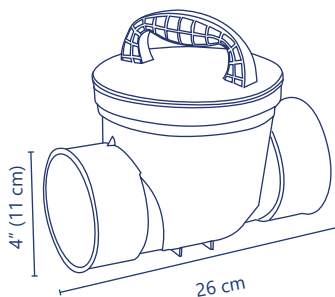

Artículos varios

Válvula Cople anti-Retorno de 4" y 6"

¡Evita inundaciones!

- ✓ Evita el retorno de aguas residuales e inundaciones por lluvia
- ✓ Compuerta de policarbonato que evita el desgaste por roedores e insectos
- ✓ Su tapa cuenta con un asa para fácil apertura y mantenimiento
- ✓ Se garantiza el buen funcionamiento de la compuerta, gracias al sello de seguridad y su tapa

Cód. 2644

- Válvula cople anti-retorno
- Fabricado en ABS
- Para tubería sanitaria de 4"
- Con asa para fácil mantenimiento
- Evita el retorno de aguas residuales e inundaciones por lluvias
- Evita la entrada de roedores y malos olores
- Puede utilizarse como caja de inspección sanitaria

5 años de garantía PZAS 4

Cód. 2646

- Válvula cople anti-retorno
- Fabricado en ABS
- Con convertidores para tubería americana de 4"
- Con asa para fácil mantenimiento
- Evita el retorno de aguas residuales e inundaciones por lluvias
- Evita la entrada de roedores y malos olores
- Puede utilizarse como caja de inspección sanitaria

5 años de garantía PZAS 4

Cód. 2645

- Válvula cople anti-retorno
- Fabricado en ABS
- Para tubería sanitaria de 6"
- Con asa para fácil mantenimiento
- Evita el retorno de aguas residuales e inundaciones por lluvias
- Evita la entrada de roedores y malos olores
- Puede utilizarse como caja de inspección sanitaria

5 años de garantía PZAS 4

Cód. 2648

- Compuerta de válvula cople anti-retorno de 4"
- Refacción
- Incluye empaque de hule para sello hermético

1 año de garantía PZAS 5

Cód. 2649

- Compuerta de válvula cople anti-retorno de 6"
- Refacción
- Incluye empaque de hule para sello hermético

1 año de garantía PZAS 5