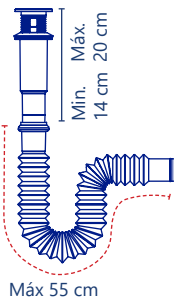

Cód. 2932A

- Césped práctico
- Cubierta de acero inoxidable
- Tipo "P"
- Extensión flexible de 55 cm
- Para lavabo
- Salida a desagüe de 1 1/4"

5 años de garantía PZAS 35

Cód. 2932AM

- Césped práctico
- Cubierta de acero inoxidable
- Tipo "P"
- Extensión flexible de 55 cm
- Para lavabo
- Salida a desagüe de 1 1/4"
- Presentación estirado

5 años de garantía PZAS 25

Cód. 2932A

Cód. 2932AM