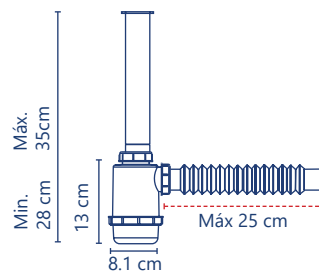

## Trampas con bote

13 cm Máx 80 cm 8.1 cm

**Cód. 2997**

- Bote grande
- Extensión de 80 cm

5 años de garantía PZAS 20

**Cód. 2307**

- Bote grande
- Extensión de 55 cm

5 años de garantía PZAS 25

**Cód. 2297**

- Bote grande
- Extensión de 25 cm

5 años de garantía PZAS 25

13 cm Máx 55 cm 8.1 cm

13 cm Máx 25 cm 8.1 cm

# Extensiones/trampas para lavabo o fregadero

**Cód. 2284**

- Bote grande
- Tubo ceja de 25 cm
- **Extensión de 55 cm**

✓ 5 años de garantía **PZAS 18**

**Cód. 2308**

- Bote grande
- Tubo ceja de 25 cm
- **Extensión de 25 cm**