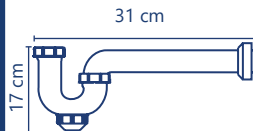

## Céspedes para lavabo

**Cód. FL-01**

- Césped flexible
- Bote chico
- Para lavabo
- Extensión de 25 cm

1 año de garantía | PZAS 30

**Cód. FL-02**

- Media trampa
- Para lavabo
- Para fregadero
- Rígida

1 año de garantía | PZAS 80