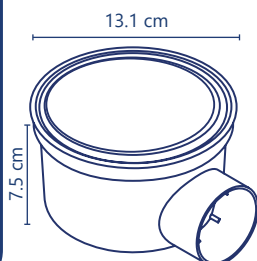

✓ 5 años de garantía PZAS 20

**Cód. 2280**

- Césped bote push
- Kompakto
- Con salida lateral a 2"
- Rejilla y cubierta de acero inoxidable

✓ 5 años de garantía PZAS 30

**Cód. 2268**

- Césped bote
- Kompakto
- Minimalista
- Con salida lateral a 2"
- Rejilla 100% de acero inoxidable