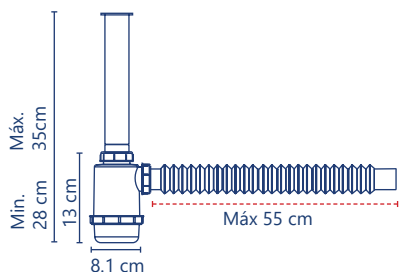

Extensiones/trampas para lavabo o fregadero

Cód. 2284

- Bote grande
- Tubo ceja de 25 cm
- **Extensión de 55 cm**

✓ 5 años de garantía **PZAS 18**