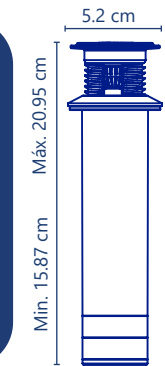

Cód. 2358

- **Tubo contra**
- Polipropileno
- Atrapado
- Con empaque unión
- De 1 1/2"
- **Para lavabo**

5 años de garantía PZAS 60