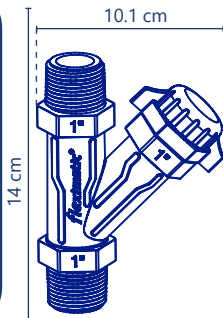

Cód. 2586

- Conector Yee
- Polipropileno
- Reforzado
- Roscas de 1"
- Para bomba de agua

✓ 1 año de garantía PZAS 20