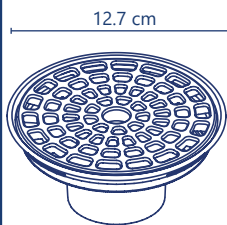

Accesorios y refacciones para coladeras

Cód. 2205

- Tapa higiénica
- Blanca
- Redonda
- Anti-olores
- Anti-insectos

✓ 5 años de garantía PZAS 30

Cód. 2207

- Tapa higiénica
- Transparente
- Redonda
- Anti-olores
- Anti-insectos

✓ 5 años de garantía PZAS 30

Cód. 2277

- Tapa higiénica
- Tripack (3 piezas por bolsa)
- Transparente
- Redonda
- Anti-olores
- Anti-insectos

✓ 5 años de garantía PZAS 30

Cód. 2145

- Tapa higiénica
- Blanca
- Cuadrada
- Anti-olores
- Anti-insectos

✓ 5 años de garantía PZAS 30

Cód. 2691

- Atrapa todo y tapa higiénica
- Transparente
- Para coladera
- Anti-olores
- Anti-insectos
- Modelo garden

✓ 5 años de garantía PZAS 30

Cód. 2694

- Atrapa todo y tapa higiénica
- Para coladera
- Anti-olores
- Anti-insectos
- Transparente
- Modelo retícula

✓ 5 años de garantía PZAS 30

Cód. 2695A

- Atrapa todo y tapa higiénica
- Para coladera
- Anti-olores
- Anti-insectos
- Color rojo
- Modelo retícula

✓ 5 años de garantía PZAS 30

Cód. 2699

- Atrapa todo y tapa higiénica
- Para coladera
- Anti-olores
- Anti-insectos
- Color azul
- Modelo retícula

✓ 5 años de garantía PZAS 30

Cód. 2267

- Cono circular mini
- Rejilla con cubierta de acero inoxidable
- Para coladera
- Refacción

✓ 5 años de garantía PZAS 70

Cód. 2256

- Rejilla clásica
- Cubierta de acero inoxidable
- Para coladera universal
- Refacción

✓ 5 años de garantía PZAS 10