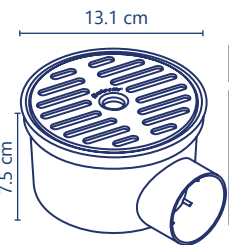

Cód. 2269

- Kompakto
- **Rejilla 100% de acero inoxidable**
- Salida a tubería de 2"

✓ 5 años de garantía

PZAS 30