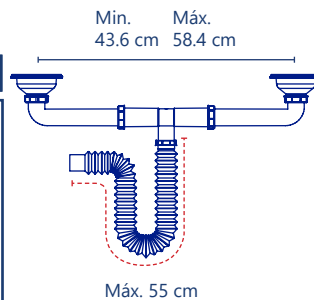

Cód. 2322

- Doble
- Compakto
- Tipo americano rígido
- T larga ajustable
- Extensión de 55 cm
- 2 Contracanasas prácticas

✓ 5 años de garantía PZAS 10