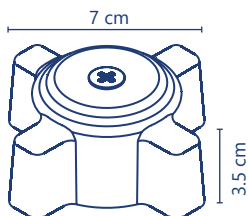

✓ 3 años de garantía PZAS 20

**Cód. 2477**

- Juego de manerales QUEEN (2 piezas)
- Grande
- Zinc cromado

✓ 3 años de garantía PZAS 10

**Cód. W2414**

- Maneral king
- Antiguo grande
- Zinc
- En blister

✓ 3 años de garantía PZAS 50