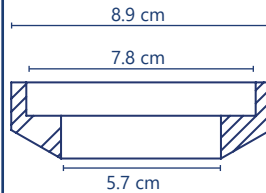

**Cód. 2583**

- Destapacaños
- Bomba mediana
- Palo de madera
- Largo 39 cm
- Ancho 16 cm

✓ 1 año de garantía PZAS 10

**Cód. 2563**

- Empaque cónico
- Para WC de 2"
- Hule Vulcanizado

✓ 1 año de garantía PZAS 50