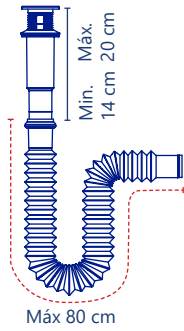

Céspedes candado para lavabo