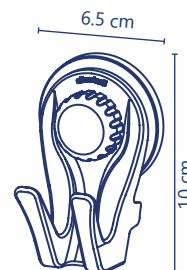

Cód. 2802

- Gancho
- Fabricado de ABS
- No se oxida
- Ventosa de succión con tuerca

✓ 3 años de garantía | PZAS 10