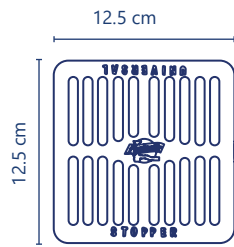

Cód. 2145

- Tapa higiénica
- Blanca
- Cuadrada
- Anti-olores
- Anti-insectos

✓ 5 años de garantía PZAS 30