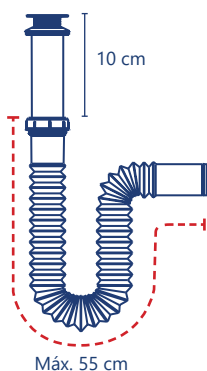

Cód. 2953

- Céspol para lavabo
- Flexible
- Triple sello
- Tipo "P"
- Extensión de 55 cm

3 años de garantía PZAS 35