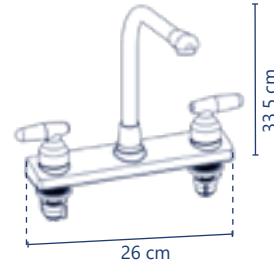

Cód. 4484

- Mezcladora
- De POM acetil
- De 1/4 de vuelta
- Cuello tipo cobra de acero inoxidable
- Para fregadero

✓ 1 año de garantía PZAS 24