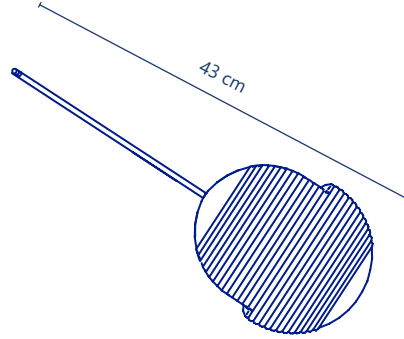

Accesorios y refacciones

Cód. 2449

- Flotador de plástico de 6"
- Reforzado
- Con varilla tropicalizada de 25 cm
- Sin válvula

✓ 5 años de garantía PZAS 30