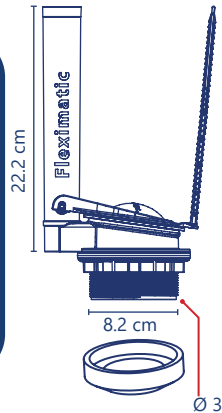

## Juegos de herrajes de 3"

**Cód. 2700**

- Sapo flexi
- Para descargas de 3"
- Con empaque de silicón

✓ 3 años de garantía PZAS 40

**Cód. 2701E**

- Válvula de descarga de 3"
- Con empaque esponjoso
- Sapo Flexi con empaque de silicón