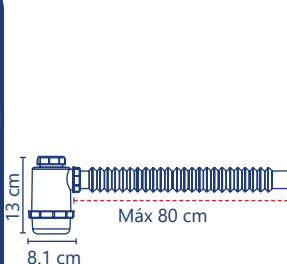

## Trampas con bote

13 cm Máx 80 cm 8.1 cm

**Cód. 2997**

- Bote grande
- Extensión de 80 cm

5 años de garantía PZAS 20

**Cód. 2307**

- Bote grande
- Extensión de 55 cm

5 años de garantía PZAS 25