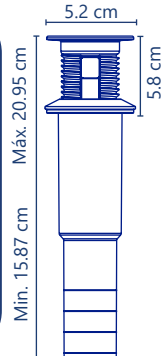

Para lavabo

Cód. 2214

- **Tubo contra**
- Zero fugas
- Con cubierta de acero inoxidable
- De 1 1/4"
- **Para lavabo**

5 años de garantía PZAS 35

Cód. 2213

- **Tubo contra**
- Zero fugas
- Con atrapado
- De 1 1/4"
- **Para lavabo**

5 años de garantía PZAS 35

Cód. 2212

- **Tubo contra**
- Zero fugas
- Con rejilla blanca
- Sin orificios de rebosadero
- De 1 1/4"
- **Para ovalín**

5 años de garantía PZAS 35