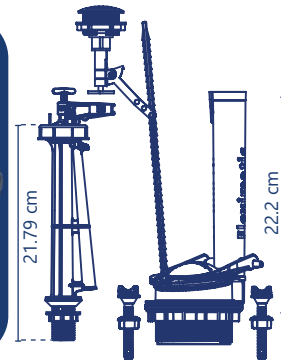

Cód. 2706P

- Válvula de descarga de 3"
- Sapo flexi con empaque de silicón
- Push button superior cromado de 38 mm
- Tornillos de polipropileno
- Válvula de admisión de 8.5"

✓ 6 años de garantía PZAS 12