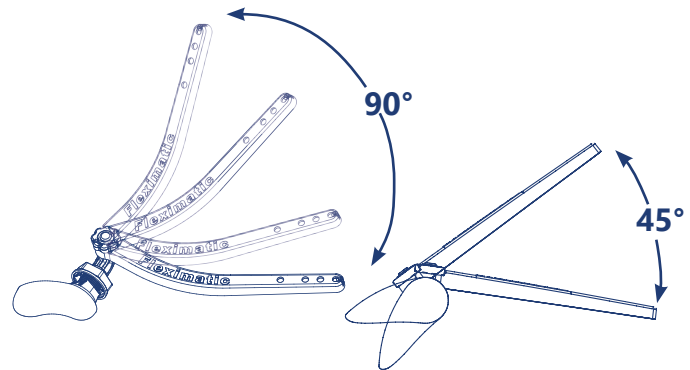

Cód. 2390

- Manija multiposiciones
- Maneral cromado
- Para tanques con orificio:
  - -Frontal
  - -Curvo
  - -Esquinado
  - -Lateral

✓ 5 años de garantía PZAS 20

Cód. 2386

- Manija multiposiciones
- Maneral blanco
- Para tanques con orificio:
  - -Frontal
  - -Curvo
  - -Esquinado
  - -Lateral

✓ 5 años de garantía PZAS 20