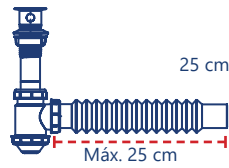

Línea ecológica de Fleximatic

Céspedes para lavabo

Cód. FL-01

- Césped flexible
- Bote chico
- Para lavabo
- Extensión de 25 cm

1 año de garantía | PZAS 30