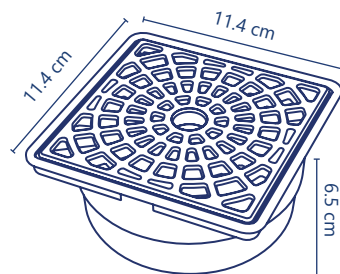

- Cuadrada
- Con cubierta de acero inoxidable
- Directo a tubo de 2, 3 y 4"

✓ 5 años de garantía | PZAS 55

**Cód. 2602**

- Cuadrada
- Universal para conexiones de 2, 3 y 4"
- Para tubería de 4"
- **Con cubierta de acero inoxidable**
- **Con tapa higiénica**