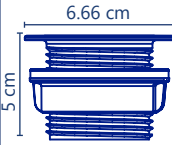

Accesorios y refacciones

Para lavadero

Cód. 2312

- Coladera
- Rejilla cubierta de acero inoxidable
- Para lavadero

5 años de garantía PZAS 30