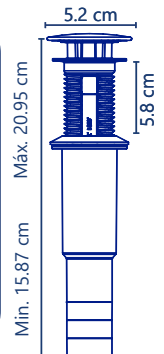

Cód. 2212B

- **Tubo contra**
- Zero fugas
- Membrana chek anti-olores
- De 1 1/4"
- **Para lavabo**

5 años de garantía PZAS 35

Cód. 2212A

- **Tubo contra**
- Zero fugas
- Push button
- De 1 1/4"
- **Para lavabo**

5 años de garantía PZAS 35