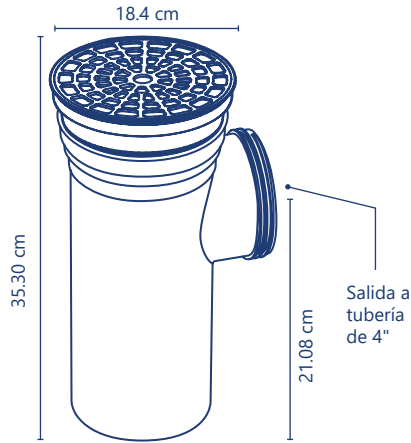

Coladeras anti-olores

Cód. 2635

- Para patio
- Con cubierta y bisel de acero inoxidable
- Con check anti-olores jumbo
- Para tubería de 4"
- Telescópica

✓ 5 años de garantía | PZAS 3