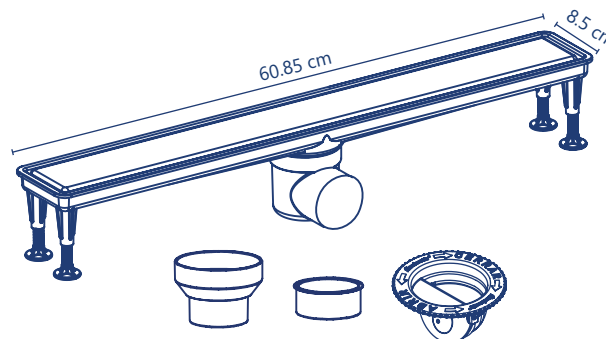

Cód. 2651

- Coladera alargada
- Rejilla 100% de acero inoxidable
- Universal
- 60.85 x 8.5 cm
- Bote con salida lateral a 2"
- Adaptador para conexión de 2"
- Adaptador para tubería de 2"
- Check anti-olores
- Patas niveladoras

✓ 10 años de garantía PZAS 5