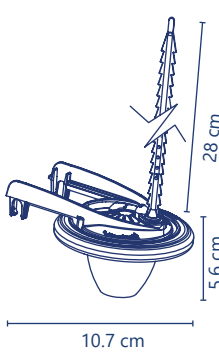

Cód. 2406

- Flexi-Sapo
- Fabricado en polipropileno y PVC flexible
- Para descargas de 2"

5 años de garantía PZAS 20