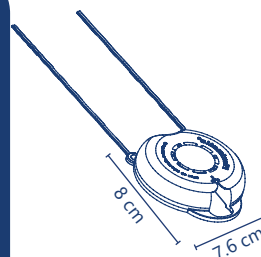

Cód. 2425

- Contrapeso para sapos

1 año de garantía PZAS 10