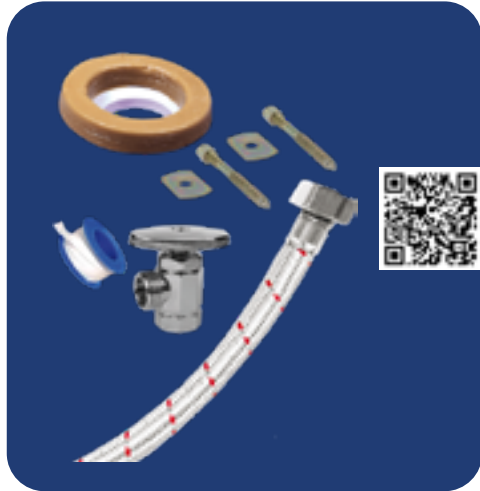

Cód. 3203

✓ 1 año de garantía

PZAS 5

• Kit de instalación para wc incluye:

- -1 Junta selladora grande con guía
- -1 Llave angular de zinc 1/2 x 1/2"
- -1 Manguera con inserto de nylon para WC 1/2 x 15/16" x 40 cm
- -2 pijas de 2 1/2" para WC
- -1 Cinta teflón 7 mts x 1/2" blanca Fleximatic.