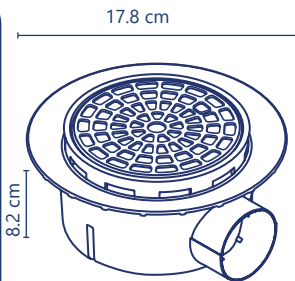

# Céspedes bote

<b>Cód. 2273</b>	<b>Cód. 2271</b>	<b>Cód. 2272</b>	<b>Cód. 2270</b>
<ul style="list-style-type: none"> <li>• Kompakto</li> <li>• <b>Rejilla con cubierta de acero inoxidable</b></li> <li>• Salida a tubería de 2"</li> <li>• <b>Con tapa higiénica</b></li> </ul>	<ul style="list-style-type: none"> <li>• Kompakto</li> <li>• <b>Rejilla con cubierta de acero inoxidable</b></li> <li>• Salida a tubería de 2"</li> </ul>	<ul style="list-style-type: none"> <li>• Kompakto</li> <li>• <b>Rejilla blanca</b></li> <li>• Salida a tubería de 2"</li> <li>• <b>Con tapa higiénica</b></li> </ul>	<ul style="list-style-type: none"> <li>• Kompakto</li> <li>• <b>Rejilla blanca</b></li> <li>• Salida a tubería de 2"</li> </ul>
✓ 5 años de garantía	✓ 5 años de garantía	✓ 5 años de garantía	✓ 5 años de garantía
PZAS 30	PZAS 30	PZAS 30	PZAS 30