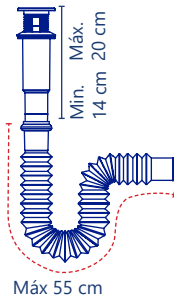

Cód. 2938

- Césped práctico
- Rejilla blanca
- Tipo "P"
- Extensión flexible de 55 cm
- Sin orificios para rebosadero
- Salida a desagüe de 1 1/4"
- Para ovalin

5 años de garantía PZAS 35

Cód. 2938M

- Césped práctico
- Rejilla blanca
- Tipo "P"
- Extensión flexible de 55 cm
- Sin orificios para rebosadero
- Salida a desagüe de 1 1/4"
- Presentación estirado
- Para ovalin

5 años de garantía PZAS 25

Cód. 2938

Cód. 2938M