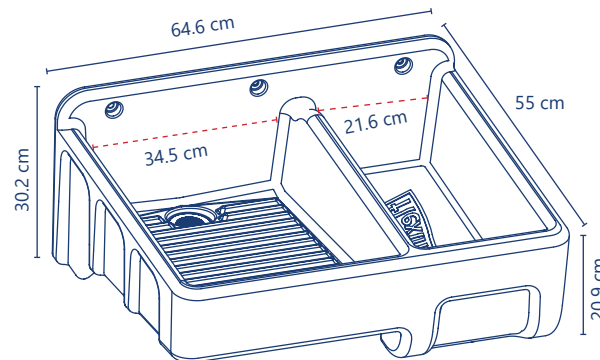

Cód. 2039

- Polietileno
- **Compacto**
- **Sin llave de jardín frontal**
- Soporta hasta 120 kg (Carga estática)
- Tubo tuerca con rejilla de acero inoxidable, salida 1 1/2"
- 5 taquetes de plástico 3/8" con rondanas y tornillos metálicos
- Pileta con capacidad de 15 L
- Peso del producto 6 kg
- **Color gris**
- **Presentación en bolsa transparente sin logotipo**

✓ 5 años de garantía PZA 1