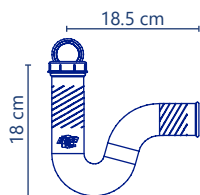

**Cód. 2807**

- Trampa de hule
- **Para fregadero**

✓ 5 años de garantía **PZAS 30**

**Cód. 2810**

- Trampa de hule
- Tubo de 15 cm
- Con espiga y tuerca
- **Para lavabo o fregadero**

✓ 5 años de garantía **PZAS 20**