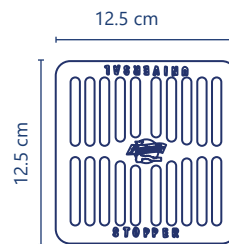

Cód. 2608	Cód. 2610
• Kompakto • Cuadrado • Cubierta de acero inoxidable • Salida a tubería de 2"	• Kompakto • Cuadrado • Cubierta de acero inoxidable • Salida a tubería de 2" • Con tapa higiénica
✓ 5 años de garantía	✓ 5 años de garantía
PZAS 26	PZAS 26