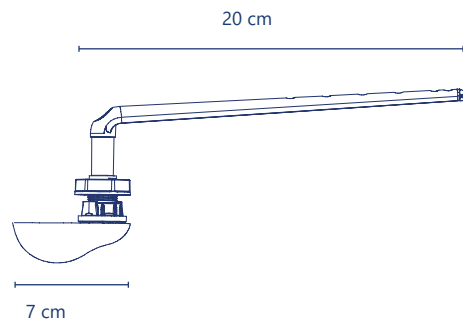

**Cód. 2386**

- Manija multiposiciones
- Maneral blanco
- Para tanques con orificio:
  - Frontal
  - Curvo
  - Esquinado
  - Lateral

✓ 5 años de garantía PZAS 20

**Cód. 2404**

- Manija
- Fabricada en ABS
- Maneral cromado
- Brazo recto 90°
- Universal para:
  - Hilo
  - Cadena
  - Gancho
  - Tirante