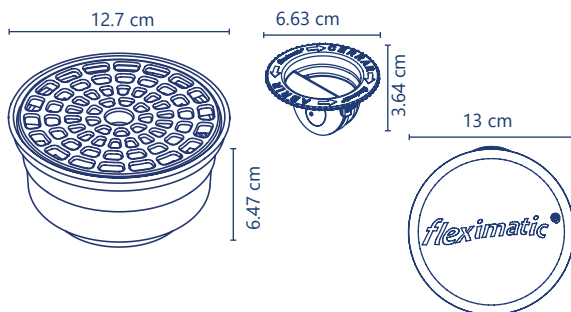

Cód. 2254

- Universal para conexiones de 2, 3 y 4"
- Para tubería de 4"
- Rejilla con cubierta de acero inoxidable
- Check anti olores
- **Tapa higiénica**

✓ 5 años de garantía PZAS 45

Cód. 2259

- Universal para conexiones de 2, 3 y 4"
- Para tubería de 4"
- Rejilla con cubierta de acero inoxidable
- Check anti olores
- **Sin tapa higiénica**

✓ 5 años de garantía PZAS 45