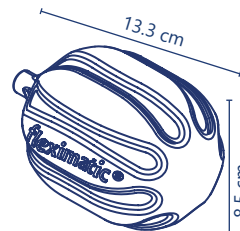

Cód. 2412

- Flotador plástico de 4"
- Polietileno
- Reforzado

✓ 3 años de garantía PZAS 60