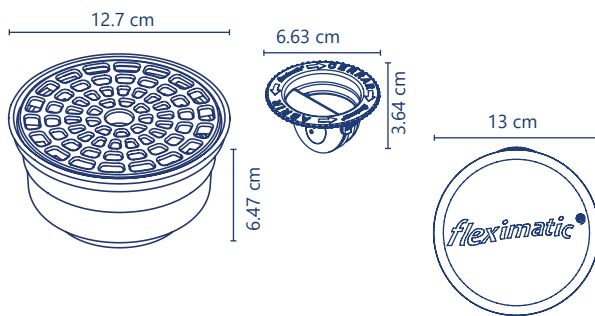

Cód. 2258

- Universal para conexiones de 2, 3 y 4"
- Para tubería de 4"
- Blanca
- **Tapa higiénica**
- Check anti-olores

✓ 5 años de garantía PZAS 45

Cód. 2261

- Universal para conexiones de 2, 3 y 4"
- Para tubería de 4"
- Blanca
- Check anti-olores

✓ 5 años de garantía PZAS 45