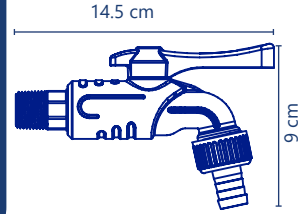

**Cód. 2491**

- Llave de jardín
- Reforzada
- PVC
- 1/4 de vuelta
- Roscas de 1/2 x 3/4"
- Filtro contra rayos UV
- Presion de 7.0 Kg/cm<sup>2</sup>
- Inserto de latón
- 1/4 de vuelta

✓ 5 años de garantía PZAS 10