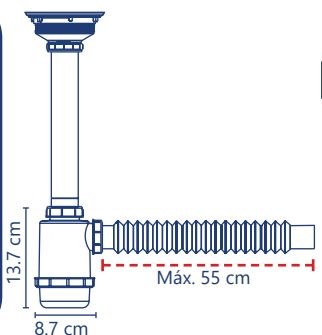

Para fregadero

Cód. 2335A

- Céspol
- Para fregadero
- Membrana check anti-olores
- Extensión flexible de 55 cm
- Bote grande
- Contracanasta de acero inoxidable

5 años de garantía PZAS 12