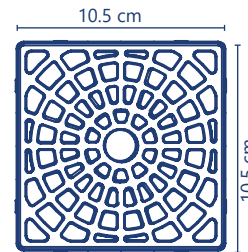

Cód. 4490

- **Rejilla de acero inoxidable**
- De 4 3/4"
- Calibre 14
- Reforzada

✓ 5 años de garantía

PZAS	25

Cód. 2597

- **Rejilla para coladera universal**
- Cuadrada
- Con cubierta de acero inoxidable

✓ 5 años de garantía

PZAS	30