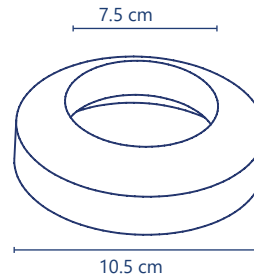

**Cód. 2583**

- Destapacaños
- Bomba mediana
- Palo de madera
- Largo 39 cm
- Ancho 16 cm

✓ 1 año de garantía PZAS 10

**Cód. 2563**

- Empaque cónico
- Para WC de 2"
- Hule Vulcanizado

✓ 1 año de garantía PZAS 50