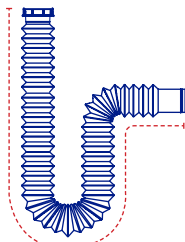

Extensiones/trampas para lavabo o fregadero

Máx. 80 cm

Cód. 2944

- Extensión trampa flexible de 80 cm
- Universal

5 años de garantía PZAS 50

Cód. 2244

- Extensión trampa flexible de 55 cm
- Universal

5 años de garantía PZAS 60

Cód. 2215

- Extensión trampa flexible de 25 cm
- Universal

5 años de garantía PZAS 80