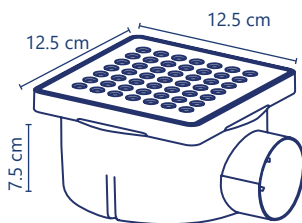

Cód. 2620

- Kompakto
- Cuadrado
- **Rejilla con cubierta de acero inoxidable**
- Salida a tubería de 2"
- Modelo retro

✓ 1 año de garantía

PZAS 13