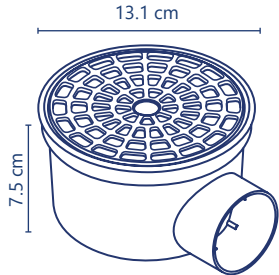

# Céspedes bote

<b>Cód. 2273</b>	<b>Cód. 2271</b>	<b>Cód. 2272</b>	<b>Cód. 2270</b>
<ul style="list-style-type: none"> <li>• Kompakto</li> <li>• <b>Rejilla con cubierta de acero inoxidable</b></li> <li>• Salida a tubería de 2"</li> <li>• <b>Con tapa higiénica</b></li> </ul>	<ul style="list-style-type: none"> <li>• Kompakto</li> <li>• <b>Rejilla con cubierta de acero inoxidable</b></li> <li>• Salida a tubería de 2"</li> </ul>	<ul style="list-style-type: none"> <li>• Kompakto</li> <li>• <b>Rejilla blanca</b></li> <li>• Salida a tubería de 2"</li> <li>• <b>Con tapa higiénica</b></li> </ul>	<ul style="list-style-type: none"> <li>• Kompakto</li> <li>• <b>Rejilla blanca</b></li> <li>• Salida a tubería de 2"</li> </ul>
✓ 5 años de garantía	✓ 5 años de garantía	✓ 5 años de garantía	✓ 5 años de garantía
PZAS 30	PZAS 30	PZAS 30	PZAS 30