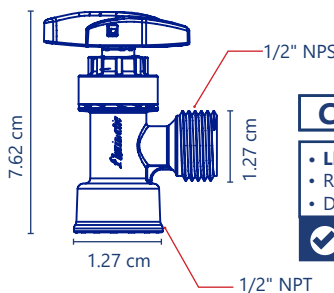

## Llaves y refacciones de mangueras

**Cód. 2484**

- Llave angular
- Resina acetal
- De 1/2 x 1/2"
- Conexión a tubería de CPVC de 1/2", Clase "C", Tipo RD-11,0.7 MPa. (7 kg/cm2) a 82° C

5 años de garantía PZAS 50