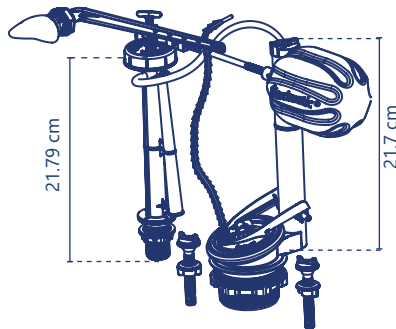

### Juegos de herrajes de 2"

**Cód. 2724**

- Zero fugas
- Flexi-Sapo
- Válvula de admisión de 8.5"
- Válvula de descarga de 2"
- Tornillos de polipropileno

✓ 6 años de garantía

PZAS 15

**Cód. 2722**

- Zero fugas
- Flexi-Sapo
- **Brazo cromado de 30°**
- Válvula de admisión de 8.5"
- Válvula de descarga de 2"
- Tornillos de polipropileno
- **Empaque esponjoso**
- Presentación en bolsa