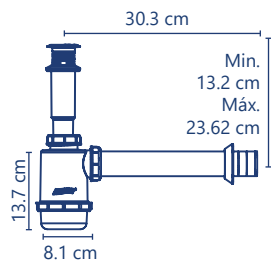

Céspedes para lavabo

Cód. 3336

- Tipo "P"
- Cubierta de acero inoxidable
- Cromado
- Extensión flexible de 80 cm

5 años de garantía PZAS 25

Cód. 3337

- Tipo "P"
- Cubierta de acero inoxidable
- Cromado
- Extensión flexible de 55 cm

5 años de garantía PZAS 30

Cód. 3337A

- Sin orificios para rebosadero, para ovalin
- Tipo "P"
- Cubierta de acero inoxidable
- Cromado
- Extensión flexible de 55 cm

5 años de garantía PZAS 30

Cód. FLE-09

- Tipo "P"
- Cubierta de acero inoxidable
- Extensión flexible de 55 cm

5 años de garantía PZAS 30

Cód. 2929

- Cubierta de acero inoxidable
- Bote chico
- Extensión de 55 cm

5 años de garantía PZAS 30

Cód. 2928

- Atrapatodo
- Compakto
- Extensión de 55 cm

5 años de garantía PZAS 30

Céspedes rígidos

Cód. 2217

- Cubierta de acero inoxidable
- Bote chico
- Extensión rígida

5 años de garantía PZAS 25

Cód. 2200

- Atrapatodo
- Bote chico
- Extensión rígida

5 años de garantía PZAS 25

Cód. 2225

- Cubierta de acero inoxidable
- Bote grande
- Extensión rígida

5 años de garantía PZAS 20

Cód. 2223

- Atrapatodo
- Bote grande
- Extensión rígida

5 años de garantía PZAS 20

Encuentra más modelos de **céspedes para lavabo** en

DiseñoFlex
BY FLEXIMATIC

Pág.50