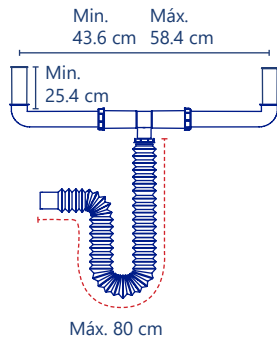

Cód. 2317

- Doble
- Compakto
- Tipo americano rígido
- 2 tubo ceja de 10 cm
- T larga ajustable
- Extensión de 80 cm

✓ 5 años de garantía PZAS 15