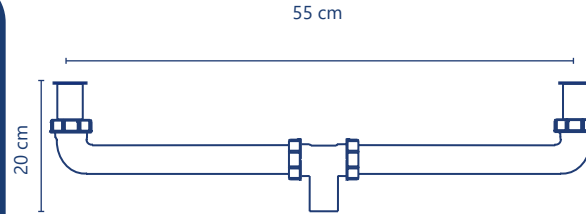

Línea ecológica de Fleximatic

Céspedes para fregadero

Cód. FL-07

- Desagüe americano
- Con 2 tubo ceja de 10 cm
- Rígido

✓ 1 año de garantía PZAS 45