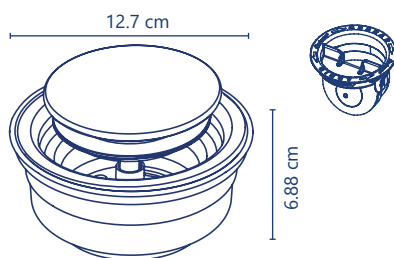

Cód. 2249

- **Coladera universal push para conexiones de 2, 3 y 4"**
- Para tubería de 4"
- Bisel y cubierta de acero inoxidable
- Sistema push de latón
- **Check anti-olores**

✓ 5 años de garantía PZAS 45

Cód. 2249A

- **Coladera universal push para conexiones de 2, 3 y 4"**
- Para tubería de 4"
- Bisel y cubierta de acero inoxidable
- Sistema push de latón
- **Membrana check anti-olores**

✓ 5 años de garantía PZAS 45