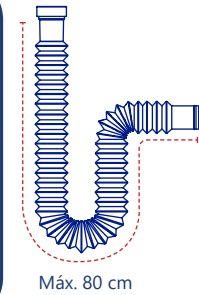

Extensiones para lavabo o fregadero