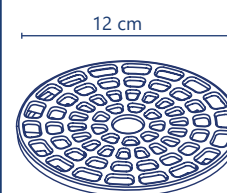

Cód. 2267

- Cono circular mini
- Rejilla con cubierta de acero inoxidable
- Para coladera
- Refacción

✓ 5 años de garantía PZAS 70