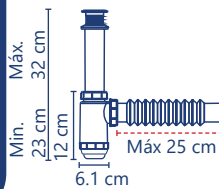

Céspedes para lavabo

Próximamente con **Contra-check** **Anti-olores**

Cód. 2219

- Cubierta de acero inoxidable
- Bote chico
- Extensión flexible de 25cm

✓ 5 años de garantía PZAS 30

Cód. 2218

- Atrapatodo
- Bote chico
- Extensión flexible de 25 cm

✓ 5 años de garantía PZAS 30

Cód. 2919

- Cubierta de acero inoxidable
- Bote chico
- Extensión flexible de 55 cm

✓ 5 años de garantía PZAS 25

Cód. 2918

- Atrapatodo
- Bote chico
- Extensión flexible de 55 cm

✓ 5 años de garantía PZAS 25