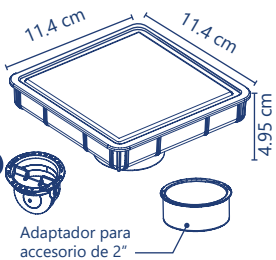

Adaptador para accesorio de 2"

Cód. 2632

- Coladera cuadrada
- Instala fácil
- Doble vista
- Salida directo a tubería de 2"
- Adaptador para conexión a 2"
- Rejilla 100% de acero inoxidable
- Check anti-olores

✓ 5 años de garantía PZAS 20