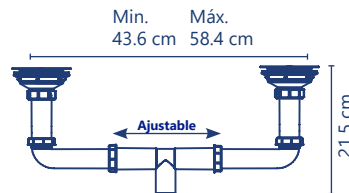

**Cód. 2347**

- Tipo americano rígido
- T larga ajustable
- Bote grande
- Extensión de 55 cm

5 años de garantía **PZAS 10**

**Cód. 2344**

- Tipo americano rígido
- Contracanas combinadas
- 2 Tubo ceja de 10 cm
- T larga ajustable