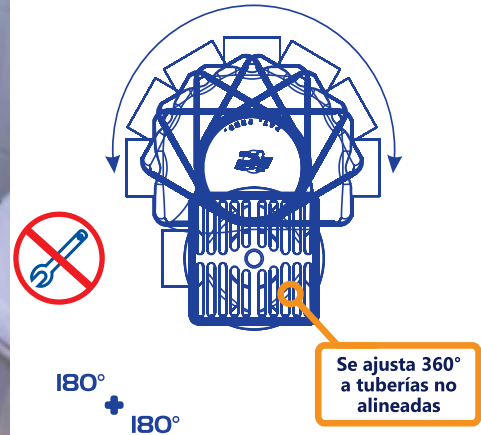

PRÁCTICA INSTALACIÓN Y AHORRO

Altura de **7.5 cm**, diámetro externo de 5" y **salida lateral a 2"**

Material ultra-resistente a las condiciones climáticas y al contacto con el agua, **no se reseca ni se rompe**.

Sistema de "**broche-click**" patentado que permite destapar la rejilla y hacer mantenimiento sin herramientas.

2 salidas directas a tubería de 2", **sin restricciones de flujo**.

Producto diseñado para ser utilizado en la **segunda planta** por su salida lateral (consulte instructivo de instalación).