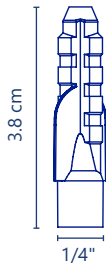

Taquetes

¡Diseño mejorado!

¡Tan resistentes como el metal!
Hasta un 30% más resistentes