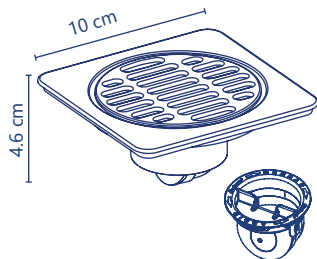

Coladeras anti-olores

Cód. 2313

- Instala fácil
- Para tubería de 2"
- De 10 x 10 cm
- Cubierta de acero inoxidable
- Check anti-olores

✓ 5 años de garantía PZAS 15

Cód. 2313NT

- Instala fácil
- De 10 x 10 cm
- Cubierta de acero inoxidable
- Check anti-olores
- **Para tubería cédula 30**

✓ 5 años de garantía PZAS 15

Cód. 2313C

- Instala fácil
- De 10 x 10 cm
- Cubierta de acero inoxidable
- Check anti-olores
- **Código de exportación**
- **Con adaptadores para instalación en tubería americana, centro américa y sudamérica**

✓ 5 años de garantía PZAS 15