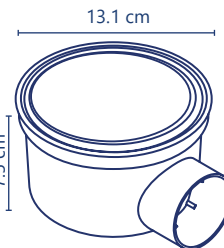

✓ 5 años de garantía PZAS 20

**Cód. 2280**

- Césped bote push
- Kompakto
- Con salida lateral a 2"
- Rejilla y cubierta de acero inoxidable

✓ 5 años de garantía PZAS 30

**Cód. 2268**

- Césped bote
- Kompakto
- Minimalista
- Con salida lateral a 2"
- Rejilla 100% de acero inoxidable