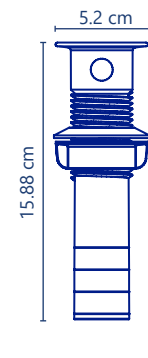

Cód. 2220C

- **Tubo contra**
- Metalizado
- Rejilla de acero inoxidable
- De 1 1/4"
- **Para lavabo**

5 años de garantía PZAS 35