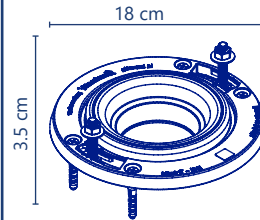

\*Únicamente en tuberías de 4"

**Cód. 2575**

- Cuello de Zera
- PVC hidrogenado
- Burbuja de aire
- Acople a tubería de 4"
- Flexible
- Reinstalable

✓ 5 años de garantía **PZAS 50**

**Cód. 2577**

- Brida universal
- Para tubería de 3 y 4"
- Corrige desfasamientos de 2.5 cm por lado (únicamente en tuberías de 4")
- 4 taquetes
- 4 pijas
- 2 tornillos metálicos
- Burbuja de aire encapsulada
- Reinstalable