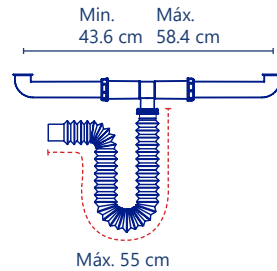

## Compaktos

Ideales para espacios reducidos, mismo desalojo

**Cód. 2319**

- Doble
- Compakto
- Tipo americano rígido
- T larga ajustable
- Extensión de 80 cm

✓ 5 años de garantía PZAS 15

**Cód. 2320**

- Doble
- Compakto
- Tipo americano rígido
- T larga ajustable
- Extensión de 55 cm