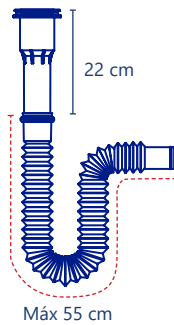

Cód. 2952

- Césped cariado
- Zero fugas
- Cubierta de acero inoxidable
- Diámetro rejilla 2.62" (6.6 cm)
- Tipo "P"
- Extensión flexible de 55 cm
- Para fregadero
- Acordeón de 1 1/4"
- Salida a desagüe de 1 1/2"

5 años de garantía PZAS 35

Cód. 2949

- Césped cariado
- Zero fugas
- Rejilla blanca
- Diámetro rejilla 2.62" (6.6 cm)
- Tipo "P"
- Extensión flexible de 55 cm
- Para fregadero
- Acordeón de 1 1/4"
- Salida a desagüe de 1 1/2"

5 años de garantía PZAS 35