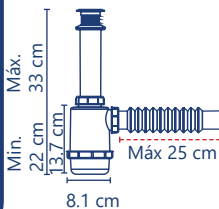

Cód. 2227

- Cubierta de acero inoxidable
- Bote grande
- Extensión flexible de 25 cm

✓ 5 años de garantía PZAS 20

Cód. 2226

- Atrapatodo
- Bote grande
- Extensión flexible de 25 cm

✓ 5 años de garantía PZAS 20

Cód. 2927

- Cubierta de acero inoxidable
- Bote grande
- Extensión flexible de 55 cm

✓ 5 años de garantía PZAS 20

Cód. 2926

- Atrapatodo
- Bote grande
- Extensión flexible de 55 cm

✓ 5 años de garantía PZAS 20