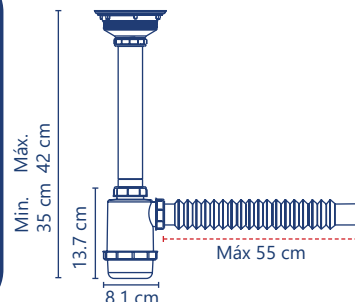

Céspedes para fregadero

Cód. FLE-10

- Flexi-trampa
- Rejilla blanca
- extensión de 55 cm

5 años de garantía PZAS 30

Cód. 2294

- Zero fugas
- Cubierta de acero inoxidable
- Diámetro rejilla 2.62" (6.6 cm)
- Bote grande
- Extensión flexible de 55 cm

5 años de garantía PZAS 15

Cód. 2295

- Zero fugas
- Rejilla blanca
- Diámetro rejilla 2.62" (6.6 cm)
- Bote grande
- Extensión flexible de 55 cm

5 años de garantía PZAS 15

Cód. 2952

- Césped cariado
- Zero fugas
- Cubierta de acero inoxidable
- Diámetro rejilla 2.62" (6.6 cm)
- Tipo "P"
- Extensión flexible de 55 cm
- Para fregadero
- Acordeón de 1 1/4"
- Salida a desagüe de 1 1/2"

5 años de garantía PZAS 35

Cód. 2949

- Césped cariado
- Zero fugas
- Rejilla blanca
- Diámetro rejilla 2.62" (6.6 cm)
- Tipo "P"
- Extensión flexible de 55 cm
- Para fregadero
- Acordeón de 1 1/4"
- Salida a desagüe de 1 1/2"

5 años de garantía PZAS 35

Cód. FLE-14

- Flexi-trampa
- Contracanasta combinada
- Tubo ceja de 10 cm
- Tipo "P"
- Extensión flexible de 80 cm

5 años de garantía PZAS 20

Cód. 3603

- Contracanasta combinada
- Tubo ceja de 10 cm
- Tipo "P"
- Extensión flexible de 80 cm

5 años de garantía PZAS 20

Cód. 3604

- Contracanasta de acero inoxidable
- Tubo ceja de 10 cm
- Tipo "P"
- Extensión flexible de 80 cm

5 años de garantía PZAS 25

Cód. 3503

- Contracanasta combinada
- Tubo ceja de 10 cm
- Extensión flexible de 55 cm

5 años de garantía PZAS 30

Cód. 3503C

- Contracanasta práctica
- Tubo ceja de 10 cm
- Extensión flexible de 55 cm

5 años de garantía PZAS 30

Cód. 2335

- Contracanasta de acero inoxidable
- Bote grande
- Tubo ceja de 25 cm
- Extensión flexible de 55 cm

5 años de garantía PZAS 12

Cód. 3635

- Contracanasta de acero inoxidable
- Bote grande
- Tubo ceja de 25 cm
- Extensión flexible de 80 cm

5 años de garantía PZAS 12