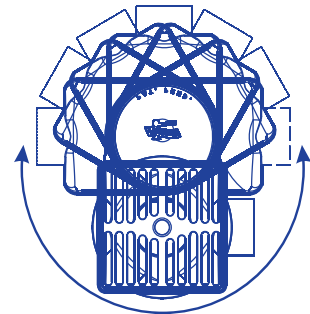

Cód. 2686	Cód. 2676
- Cubierta de acero inoxidable - Giratorio - Rejilla clásica - Salida a tubería de 2"	- Cubierta de acero inoxidable - Giratorio - Rejilla retro - Salida a tubería de 2"
PZAS 16	PZAS 16