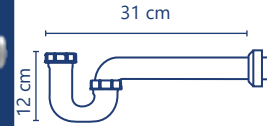

## Céspedes para lavabo

**Cód. FL-01**

- Césped flexible
- Bote chico
- Para lavabo
- Extensión de 25 cm

1 año de garantía | PZAS 30

**Cód. FL-02**

- Media trampa
- Para lavabo
- Para fregadero
- Rígida

1 año de garantía | PZAS 80