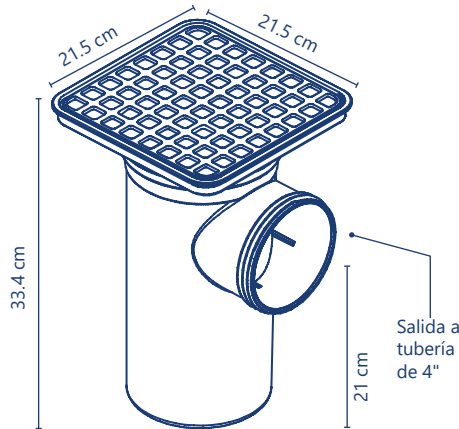

Cód. 2640

- Cuadrada
- Para patio
- **Con cubierta de acero inoxidable**
- Para tubería de 4"
- Telescópica
- Broche click para fácil limpieza

✓ 5 años de garantía | PZAS 3

Cód. 2639

- Cuadrada
- Para patio
- **Con cubierta blanca**
- Para tubería de 4"
- Telescópica
- Broche click para fácil limpieza

✓ 5 años de garantía | PZAS 3