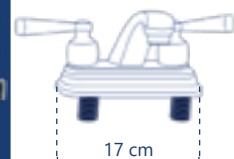

Cód. 4486

- Mezcladora
- De zinc/ABS
- Base cubierta ABS
- De 1/4 de vuelta
- Modelo deluxe
- Para lavabo

✓ 1 año de garantía PZAS 8