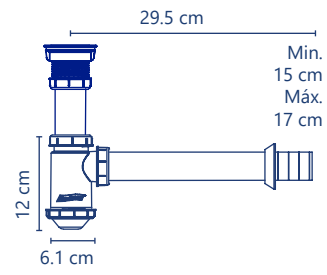

5 años de garantía PZAS 20

**Cód. 2991**

- Rejilla blanca
- Bote grande
- Extensión flexible de 55 cm

5 años de garantía PZAS 20

Máx 80 cm

**Cód. 2285**

- Rejilla blanca
- Diámetro rejilla 2.62" (6.6 cm)
- Bote chico
- Extensión rígida