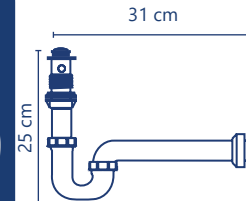

Cód. FL-04

- Trampa rígida
- Para lavabo
- Con tapón

1 año de garantía | PZAS 65