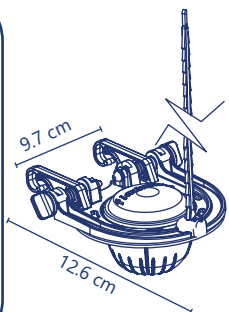

Cód. 2708

- Sapo universal de 3"
- Sistema ajustable para cualquier descarga de 3"
- Regulador de ahorro de agua de 4 a 6 lts
- Tirante de PVC

✓ 5 años de garantía PZAS 60

Cód. 2713

- Sapo universal de 3"
- Sistema ajustable para cualquier descarga de 3"
- Regulador de ahorro de agua de 4 a 6 lts
- Con cadena de acero inoxidable

✓ 5 años de garantía PZAS 40

Cód. 2416

- Sapo flap
- Color azul
- Para descargas de 3"

✓ 3 años de garantía PZAS 10

¡El botón ideal!

- ✓ Botón **universal** con cubierta de **acero inoxidable**
- ✓ Para tanques con perforaciones de **38 mm, 48 mm y 58 mm**
- ✓ Para uso de **cadena, tirante o correa**

Refacciones juego de herrajes

Cód. 2716

- Válvula de admisión
- Anti-sifón
- Zero fugas
- NOM-002-CONA-GUA-2021
- Cabeza giratoria para fácil instalación
- Funciona para alta y baja presión

✓ 5 años de garantía PZAS 60

Cód. 2400

- Push button
- Para orificio superior: -58 mm -48 mm -38 mm
- Cubierta de acero inoxidable

✓ 5 años de garantía PZAS 25

Cód. 2401

- Push button
- Para orificio superior: -38 mm
- Cromado

✓ 5 años de garantía PZAS 20

Cód. 2412

- Flotador plástico de 4"
- Polietileno
- Reforzado

✓ 3 años de garantía PZAS 60