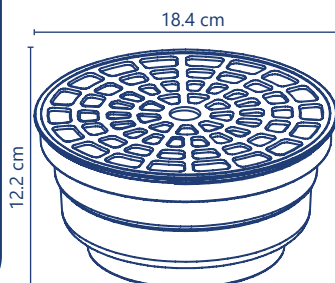

Cód. 2636

- Universal
- Para patio
- **Con cubierta y bisel de acero inoxidable**
- Con check anti-olores jumbo
- Para tubería de 4 y 6" y conexión de 6"

✓ 5 años de garantía PZAS 12

Cód. 2634

- Universal
- Para patio
- **Rejilla blanca**
- Con check anti-olores jumbo
- Para tubería de 4 y 6" y conexión de 6"

✓ 5 años de garantía PZAS 12