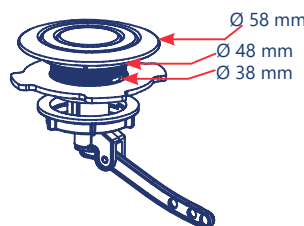

Cód. 2400

- Push button
- Para orificio superior: -58 mm -48 mm -38 mm
- Cubierta de acero inoxidable

✓ 5 años de garantía PZAS 25