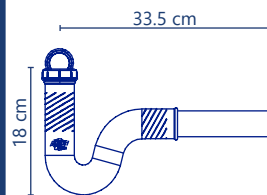

Cód. 2810

- Trampa de hule
- Tubo de 15 cm
- Con espiga y tuerca
- **Para lavabo o fregadero**

✓ 5 años de garantía **PZAS 20**