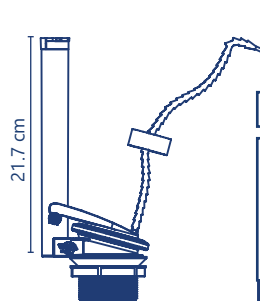

Cód. 2712

- Descarga ahorradora de 2"
- Zero fugas
- Sapo tipo dual flush
- Descarga de 3 a 6L aproximadamente

5 años de garantía PZAS 30