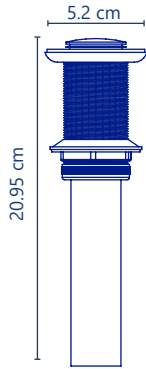

Accesorios y refacciones

Cód. 4439

- Tubo contra
- Acero inoxidable
- Push button
- De 1 1/4"
- Para ovalín

5 años de garantía PZAS 25