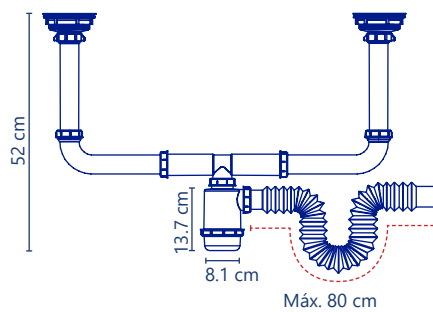

Cód. 2346

- Tipo americano rígido
- Contracanastas de acero inoxidable
- 2 Tubo ceja de 25 cm
- T larga ajustable
- Bote grande
- Extensión flexible de 80 cm

5 años de garantía PZAS 6