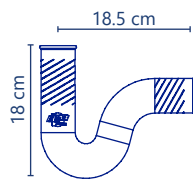

Cód. 2807

- Trampa de hule
- **Para fregadero**

✓ 5 años de garantía **PZAS 30**